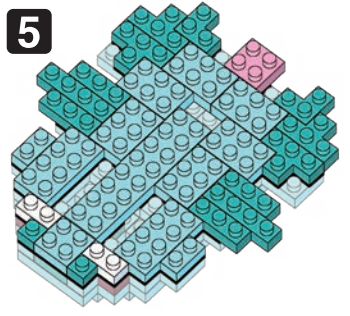

※別売りの「NB-019 ナノブロック専用ピンセット」や「NB-020 ナノブロックパッド」を使うと組み立て、取りはずしに便利です。
Use "NB-019 nanoblock® Tweezers" and "NB-020 nanoblock® Pad" (each sold separately) for an easy way to assemble and disassemble blocks.

- 7x
- x8
- x2
- x12
- x2
- x6
- x10
- x6
- x4
- x4
- x6
- x14
- x15
- x10
- x4
- x2
- x1
- x8
- x6
- x12
- x5
- x6
- x12
- x4
- x14
- x15
- x14
- x4
- x9
- x6
- x12
- x5
- x4
- x9
- x6
- x12
- x8
- x4
- x2
- x5
- x10
- x6
- x8
- x2

18

19

クリア
Clear

20

クリア
Clear

21

15

①