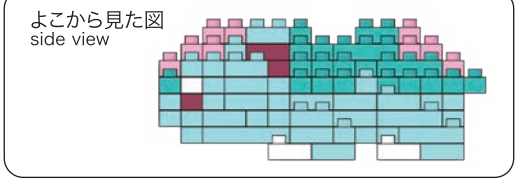

※別売りの「NB-019 ナノブロック専用ピンセット」や「NB-020 ナノブロックパッド」を使うと組み立て、取りはずしに便利です。
Use "NB-019 nanoblock® Tweezers" and "NB-020 nanoblock® Pad" (each sold separately) for an easy way to assemble and disassemble blocks.

- 7x
- x8
- x2
- x12
- x2
- x6
- x10
- x6
- x4
- x4
- x6
- x14
- x15
- x10
- x4
- x2
- x1
- x8
- x6
- x12
- x5
- x6
- x12
- x4
- x14
- x15
- x14
- x4
- x9
- x6
- x12
- x5
- x4
- x9
- x6
- x12
- x8
- x4
- x2
- x5
- x10
- x6
- x8
- x2