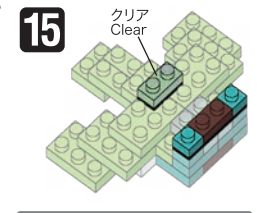

※別売りの「NB-019 ナノブロック専用ピンセット」や「NB-020 ナノブロックパッド」を使うと組み立て、取りはずしに便利です。
Use "NB-019 nanoblock® Tweezers" and "NB-020 nanoblock® Pad" (each sold separately) for an easy way to assemble and disassemble blocks.

- 7x
- x8
- x2
- x12
- x2
- x6
- x10
- x6
- x4
- x4
- x6
- x14
- x15
- x10
- x4
- x2
- x1
- x8
- x6
- x12
- x5
- x6
- x12
- x4
- x14
- x15
- x14
- x4
- x9
- x6
- x12
- x5
- x4
- x9
- x6
- x12
- x8
- x4
- x2
- x5
- x10
- x6
- x8
- x2