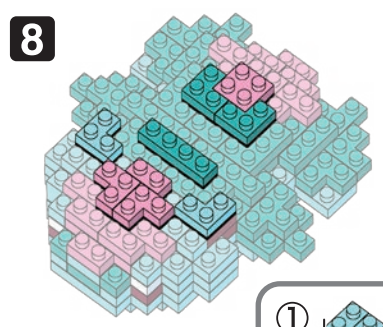

※別売りの「NB-019 ナノブロック専用ピンセット」や「NB-020 ナノブロックパッド」を使うと組み立て、取りはずしに便利です。
Use "NB-019 nanoblock® Tweezers" and "NB-020 nanoblock® Pad" (each sold separately) for an easy way to assemble and disassemble blocks.

- 7x
- x8
- x2
- x12
- x2
- x6
- x10
- x6
- x4
- x4
- x6
- x14
- x15
- x10
- x4
- x2
- x1
- x8
- x6
- x12
- x5
- x6
- x12
- x4
- x14
- x15
- x14
- x4
- x9
- x6
- x12
- x5
- x4
- x9
- x6
- x12
- x8
- x4
- x2
- x5
- x10
- x6
- x8
- x2

18

19

クリア
Clear

20

クリア
Clear

21

15

①