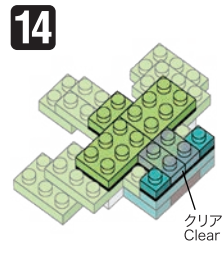

※別売りの「NB-019 ナノブロック専用ピンセット」や「NB-020 ナノブロックパッド」を使うと組み立て、取りはずしに便利です。
Use "NB-019 nanoblock® Tweezers" and "NB-020 nanoblock® Pad" (each sold separately) for an easy way to assemble and disassemble blocks.

- 7x
- x8
- x2
- x12
- x2
- x6
- x10
- x6
- x4
- x4
- x6
- x14
- x15
- x10
- x4
- x2
- x1
- x8
- x6
- x12
- x5
- x6
- x12
- x4
- x14
- x15
- x14
- x4
- x9
- x6
- x12
- x5
- x4
- x9
- x6
- x12
- x8
- x4
- x2
- x5
- x10
- x6
- x8
- x2