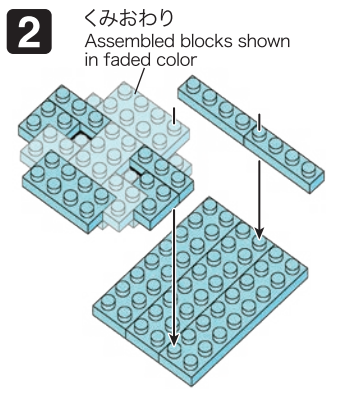

※別売りの「NB-019 ナノブロック専用ピンセット」や「NB-020 ナノブロックパッド」を使うと組み立て、取りはずしに便利です。
Use "NB-019 nanoblock® Tweezers" and "NB-020 nanoblock® Pad" (each sold separately) for an easy way to assemble and disassemble blocks.

- 7x
- x8
- x2
- x12
- x2
- x6
- x10
- x6
- x4
- x4
- x6
- x14
- x15
- x10
- x4
- x2
- x1
- x8
- x6
- x12
- x5
- x6
- x12
- x4
- x14
- x15
- x14
- x4
- x9
- x6
- x12
- x5
- x4
- x9
- x6
- x12
- x8
- x4
- x2
- x5
- x10
- x6
- x8
- x2