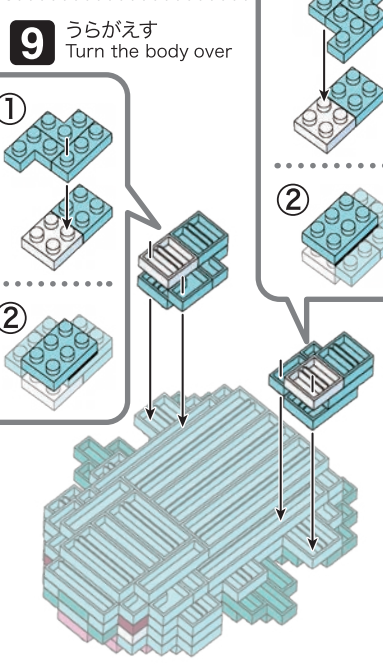

※別売りの「NB-019 ナノブロック専用ピンセット」や「NB-020 ナノブロックパッド」を使うと組み立て、取りはずしに便利です。
Use "NB-019 nanoblock® Tweezers" and "NB-020 nanoblock® Pad" (each sold separately) for an easy way to assemble and disassemble blocks.

- 7x
- x8
- x2
- x12
- x2
- x6
- x10
- x6
- x4
- x4
- x6
- x14
- x15
- x10
- x4
- x2
- x1
- x8
- x6
- x12
- x5
- x6
- x12
- x4
- x14
- x15
- x14
- x4
- x9
- x6
- x12
- x5
- x4
- x9
- x6
- x12
- x8
- x4
- x2
- x5
- x10
- x6
- x8
- x2

18

19

クリア
Clear

20

クリア
Clear

21

15

①