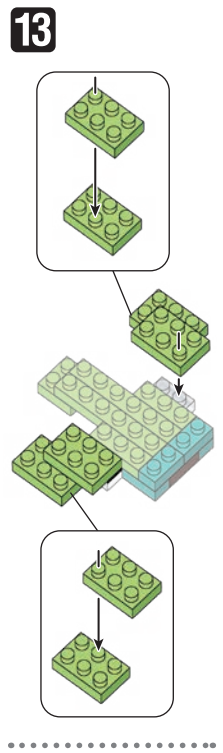

※別売りの「NB-019 ナノブロック専用ピンセット」や「NB-020 ナノブロックパッド」を使うと組み立て、取りはずしに便利です。
Use "NB-019 nanoblock® Tweezers" and "NB-020 nanoblock® Pad" (each sold separately) for an easy way to assemble and disassemble blocks.

- 7x
- x8
- x2
- x12
- x2
- x6
- x10
- x6
- x4
- x4
- x6
- x14
- x15
- x10
- x4
- x2
- x1
- x8
- x6
- x12
- x5
- x6
- x12
- x4
- x14
- x15
- x14
- x4
- x9
- x6
- x12
- x5
- x4
- x9
- x6
- x12
- x8
- x4
- x2
- x5
- x10
- x6
- x8
- x2

18

19

クリア
Clear

20

クリア
Clear

21

15

①