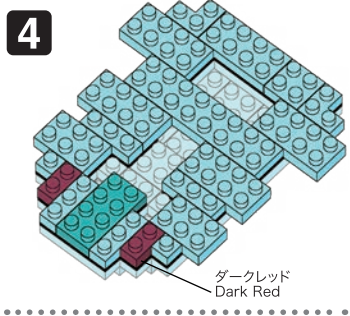

※別売りの「NB-019 ナノブロック専用ピンセット」や「NB-020 ナノブロックパッド」を使うと組み立て、取りはずしに便利です。
Use "NB-019 nanoblock® Tweezers" and "NB-020 nanoblock® Pad" (each sold separately) for an easy way to assemble and disassemble blocks.

- 7x
- x8
- x2
- x12
- x2
- x6
- x10
- x6
- x4
- x4
- x6
- x14
- x15
- x10
- x4
- x2
- x1
- x8
- x6
- x12
- x5
- x6
- x12
- x4
- x14
- x15
- x14
- x4
- x9
- x6
- x12
- x5
- x4
- x9
- x6
- x12
- x8
- x4
- x2
- x5
- x10
- x6
- x8
- x2

18

19

クリア
Clear

20

クリア
Clear

21

15

①