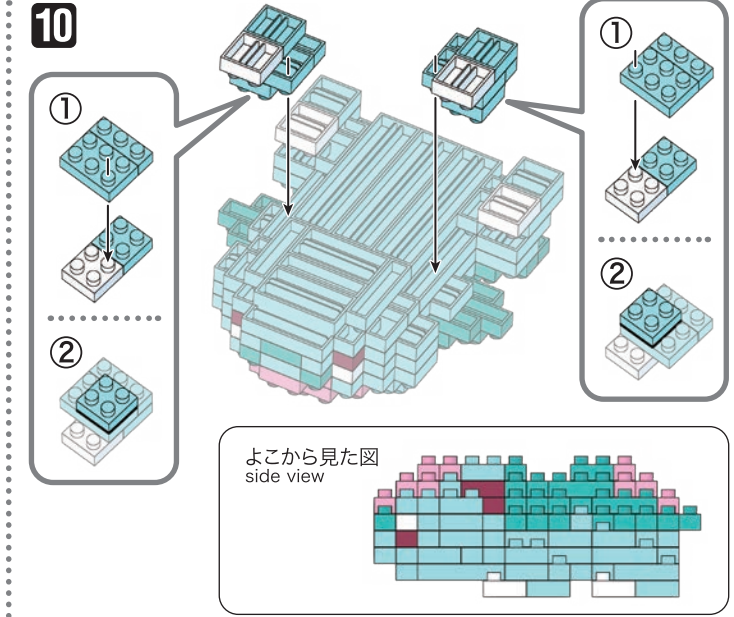

※別売りの「NB-019 ナノブロック専用ピンセット」や「NB-020 ナノブロックパッド」を使うと組み立て、取りはずしに便利です。
Use "NB-019 nanoblock® Tweezers" and "NB-020 nanoblock® Pad" (each sold separately) for an easy way to assemble and disassemble blocks.

- 7x
- x8
- x2
- x12
- x2
- x6
- x10
- x6
- x4
- x4
- x6
- x14
- x15
- x10
- x4
- x2
- x1
- x8
- x6
- x12
- x5
- x6
- x12
- x4
- x14
- x15
- x14
- x4
- x9
- x6
- x12
- x5
- x4
- x9
- x6
- x12
- x8
- x4
- x2
- x5
- x10
- x6
- x8
- x2

18

19

クリア
Clear

20

クリア
Clear

21

15

①