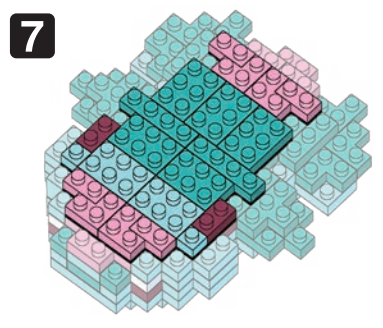

※別売りの「NB-019 ナノブロック専用ピンセット」や「NB-020 ナノブロックパッド」を使うと組み立て、取りはずしに便利です。
Use "NB-019 nanoblock® Tweezers" and "NB-020 nanoblock® Pad" (each sold separately) for an easy way to assemble and disassemble blocks.

- 7x
- x8
- x2
- x12
- x2
- x6
- x10
- x6
- x4
- x4
- x6
- x14
- x15
- x10
- x4
- x2
- x1
- x8
- x6
- x12
- x5
- x6
- x12
- x4
- x14
- x15
- x14
- x4
- x9
- x6
- x12
- x5
- x4
- x9
- x6
- x12
- x8
- x4
- x2
- x5
- x10
- x6
- x8
- x2

18

19

クリア
Clear

20

クリア
Clear

21

15

①