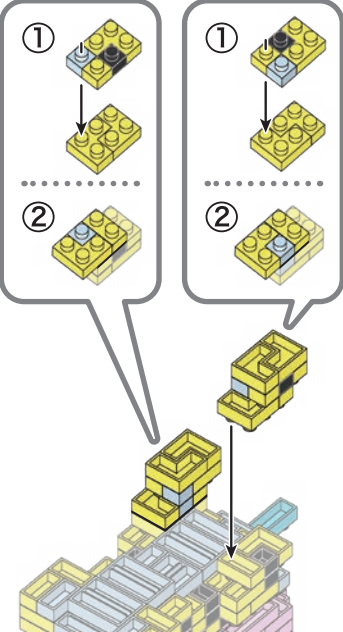

※別売りの「NB-019 ナノブロック専用ピンセット」や「NB-020 ナノブロックパッド」を使うと組み立て、取りはずしに便利です。

Use "NB-019 nanoblock® Tweezers" and "NB-020 nanoblock® Pad" (each sold separately) for an easy way to assemble and disassemble blocks.

- | | | | | | | | | | |
|----|-----|----|----|-----|-----|---------------|-----|----|-----|
| x2 | x10 | x2 | x2 | x6 | x11 | x4 | x24 | x6 | x3 |
| x3 | x7 | x5 | x2 | x10 | x20 | x6 | x10 | x4 | x6 |
| x4 | x5 | x2 | x3 | x8 | x5 | ベージュ
Beige | x6 | x9 | x11 |
| x2 | x4 | x1 | x2 | x22 | | x7 | x6 | x3 | x8 |

20

21

22

23

うらがえす
Turn the body over

24

25

26

27

もとももどす
Turn the body back

28

完成!
Finished!

※部品は多めに入っております
Extra blocks included