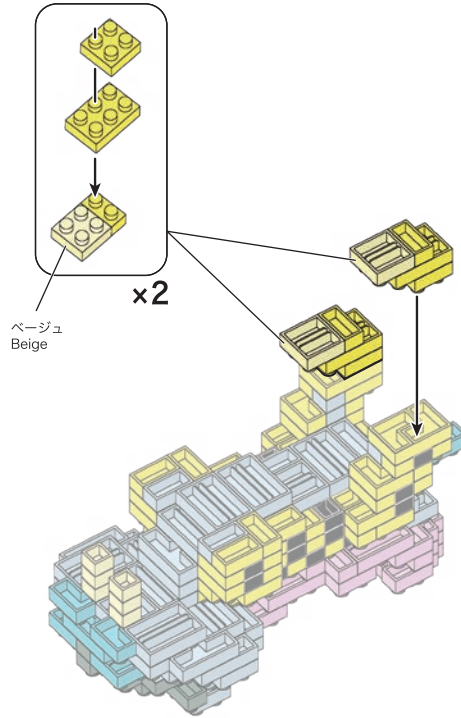

※別売りの「NB-019 ナノブロック専用ピンセット」や「NB-020 ナノブロックパッド」を使うと組み立て、取りはずしに便利です。

Use "NB-019 nanoblock® Tweezers" and "NB-020 nanoblock® Pad" (each sold separately) for an easy way to assemble and disassemble blocks.

- | | | | | | | | | | |
|----|-----|----|----|-----|-----|---------------|-----|----|-----|
| x2 | x10 | x2 | x2 | x6 | x11 | x4 | x24 | x6 | x3 |
| x3 | x7 | x5 | x2 | x10 | x20 | x6 | x10 | x4 | x6 |
| x4 | x5 | x2 | x3 | x8 | x5 | ベージュ
Beige | x6 | x9 | x11 |
| x2 | x4 | x1 | x2 | x22 | | x7 | x6 | x3 | x8 |

20

21

22

23

うらがえす
Turn the body over

24

25

26

27

もとももどす
Turn the body back

28

完成!
Finished!

※部品は多めに入っております
Extra blocks included