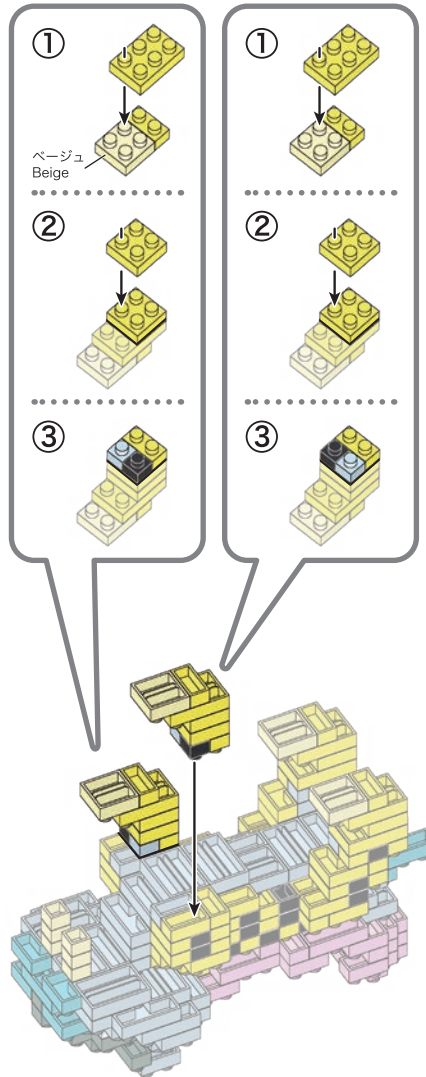

※別売りの「NB-019 ナノブロック専用ピンセット」や「NB-020 ナノブロックパッド」を使うと組み立て、取りはずしに便利です。

Use "NB-019 nanoblock® Tweezers" and "NB-020 nanoblock® Pad" (each sold separately) for an easy way to assemble and disassemble blocks.

- | | | | | | | | | | |
|----|-----|----|----|-----|-----|---------------|-----|----|-----|
| x2 | x10 | x2 | x2 | x6 | x11 | x4 | x24 | x6 | x3 |
| x3 | x7 | x5 | x2 | x10 | x20 | x6 | x10 | x4 | x6 |
| x4 | x5 | x2 | x3 | x8 | x5 | ベージュ
Beige | x6 | x9 | x11 |
| x2 | x4 | x1 | x2 | x22 | | x7 | x6 | x3 | x8 |

20

21

22

23

うらがえす
Turn the body over

24

25

26

27

もとももどす
Turn the body back

28

完成!
Finished!

※部品は多めに入っております
Extra blocks included