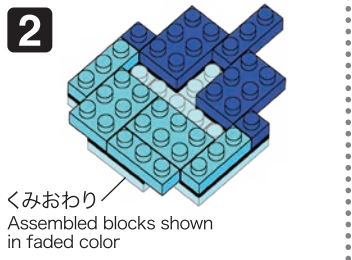

※別売りの「NB-019 ナノブロック専用ピンセット」や「NB-020 ナノブロックパッド」を使うと組み立て、取りはずしに便利です。

Use "NB-019 nanoblock® Tweezers" and "NB-020 nanoblock® Pad" (each sold separately) for an easy way to assemble and disassemble blocks.

x4 ダークブルー Dark Blue	x26 コバルトブルー Cobalt Blue	x10 パステルブルー Pastel Blue	x5 x15 x4	x4 x4	x2 x4 x2	x3 x8 x8	x13	x2
---------------------------	-------------------------------	-------------------------------	-----------------	----------	----------------	----------------	-----	----