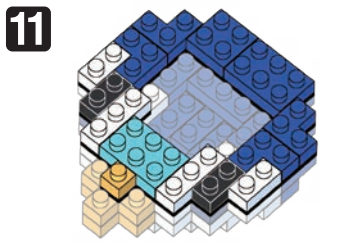

※別売りの「NB-019 ナノブロック専用ピンセット」や「NB-020 ナノブロックパッド」を使うと組み立て、取りはずしに便利です。

Use "NB-019 nanoblock® Tweezers" and "NB-020 nanoblock® Pad" (each sold separately) for an easy way to assemble and disassemble blocks.

x4 ダークブルー Dark Blue	x26 コバルトブルー Cobalt Blue	x10 パステルブルー Pastel Blue	x5 x15 x4	x4 x4	x2 x4 x2	x3 x8 x8	x13	x2
---------------------------	-------------------------------	-------------------------------	-----------------	----------	----------------	----------------	-----	----