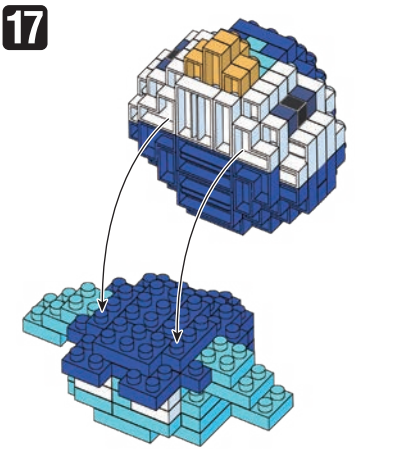

※別売りの「NB-019 ナノブロック専用ピンセット」や「NB-020 ナノブロックパッド」を使うと組み立て、取りはずしに便利です。

Use "NB-019 nanoblock® Tweezers" and "NB-020 nanoblock® Pad" (each sold separately) for an easy way to assemble and disassemble blocks.

x4 ダークブルー Dark Blue	x26 コバルトブルー Cobalt Blue	x10 パステルブルー Pastel Blue	x5 x15 x4	x4 x4	x2 x4 x2	x3 x8 x8	x13	x2
---------------------------	-------------------------------	-------------------------------	-----------------	----------	----------------	----------------	-----	----