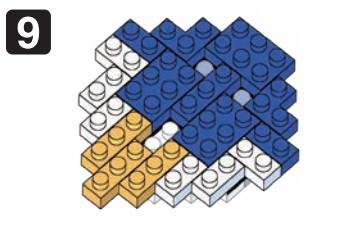

※別売りの「NB-019 ナノブロック専用ピンセット」や「NB-020 ナノブロックパッド」を使うと組み立て、取りはずしに便利です。

Use "NB-019 nanoblock® Tweezers" and "NB-020 nanoblock® Pad" (each sold separately) for an easy way to assemble and disassemble blocks.

x4 ダークブルー Dark Blue	x26 コバルトブルー Cobalt Blue	x10 パステルブルー Pastel Blue	x5 x15 x4	x4 x4	x2 x4 x2	x3 x8 x8	x13	x2
---------------------------	-------------------------------	-------------------------------	-----------------	----------	----------------	----------------	-----	----