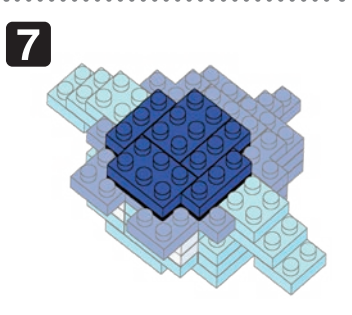

※別売りの「NB-019 ナノブロック専用ピンセット」や「NB-020 ナノブロックパッド」を使うと組み立て、取りはずしに便利です。

Use "NB-019 nanoblock® Tweezers" and "NB-020 nanoblock® Pad" (each sold separately) for an easy way to assemble and disassemble blocks.

x4 ダークブルー Dark Blue	x26 コバルトブルー Cobalt Blue	x10 パステルブルー Pastel Blue	x5 x15 x4	x4 x4	x2 x4 x2	x3 x8 x8	x13	x2
---------------------------	-------------------------------	-------------------------------	-----------------	----------	----------------	----------------	-----	----