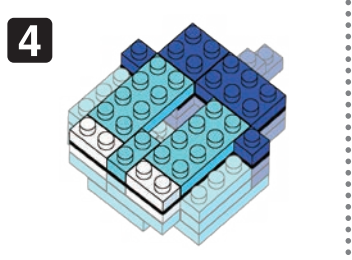

※別売りの「NB-019 ナノブロック専用ピンセット」や「NB-020 ナノブロックパッド」を使うと組み立て、取りはずしに便利です。

Use "NB-019 nanoblock® Tweezers" and "NB-020 nanoblock® Pad" (each sold separately) for an easy way to assemble and disassemble blocks.

x4 ダークブルー Dark Blue	x26 コバルトブルー Cobalt Blue	x10 パステルブルー Pastel Blue	x5 x15 x4	x4 x4	x2 x4 x2	x3 x8 x8	x13	x2
---------------------------	-------------------------------	-------------------------------	-----------------	----------	----------------	----------------	-----	----