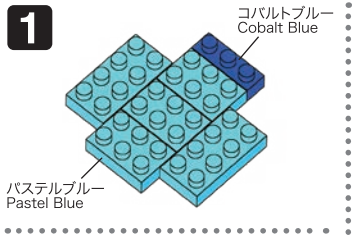

※別売りの「NB-019 ナノブロック専用ピンセット」や「NB-020 ナノブロックパッド」を使うと組み立て、取りはずしに便利です。

Use "NB-019 nanoblock® Tweezers" and "NB-020 nanoblock® Pad" (each sold separately) for an easy way to assemble and disassemble blocks.

x4 ダークブルー Dark Blue	x26 コバルトブルー Cobalt Blue	x10 パステルブルー Pastel Blue	x5 x15 x4	x4 x4	x2 x4 x2	x3 x8 x8	x13	x2
---------------------------	-------------------------------	-------------------------------	-----------------	----------	----------------	----------------	-----	----