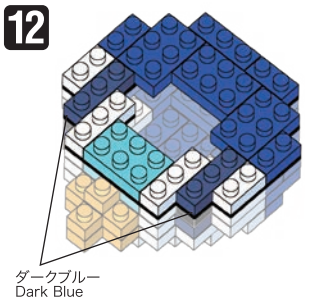

※別売りの「NB-019 ナノブロック専用ピンセット」や「NB-020 ナノブロックパッド」を使うと組み立て、取りはずしに便利です。

Use "NB-019 nanoblock® Tweezers" and "NB-020 nanoblock® Pad" (each sold separately) for an easy way to assemble and disassemble blocks.

x4 ダークブルー Dark Blue	x26 コバルトブルー Cobalt Blue	x10 パステルブルー Pastel Blue	x5 x15 x4	x4 x4	x2 x4 x2	x3 x8 x8	x13	x2
---------------------------	-------------------------------	-------------------------------	-----------------	----------	----------------	----------------	-----	----