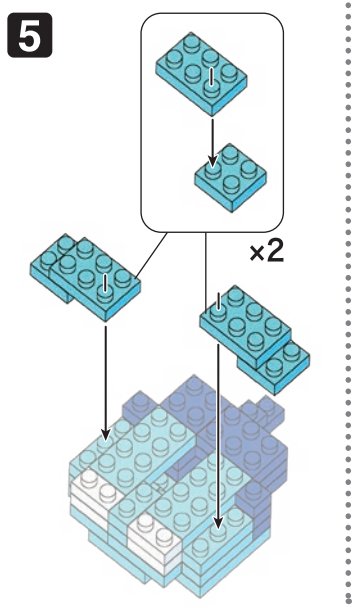

※別売りの「NB-019 ナノブロック専用ピンセット」や「NB-020 ナノブロックパッド」を使うと組み立て、取りはずしに便利です。

Use "NB-019 nanoblock® Tweezers" and "NB-020 nanoblock® Pad" (each sold separately) for an easy way to assemble and disassemble blocks.

x4 ダークブルー Dark Blue	x26 コバルトブルー Cobalt Blue	x10 パステルブルー Pastel Blue	x5 x15 x4	x4 x4	x2 x4 x2	x3 x8 x8	x13	x2
---------------------------	-------------------------------	-------------------------------	-----------------	----------	----------------	----------------	-----	----