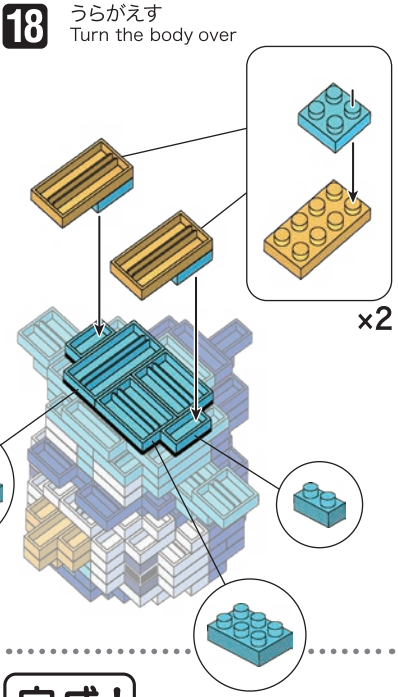

※別売りの「NB-019 ナノブロック専用ピンセット」や「NB-020 ナノブロックパッド」を使うと組み立て、取りはずしに便利です。

Use "NB-019 nanoblock® Tweezers" and "NB-020 nanoblock® Pad" (each sold separately) for an easy way to assemble and disassemble blocks.

x4 ダークブルー Dark Blue	x26 コバルトブルー Cobalt Blue	x10 パステルブルー Pastel Blue	x5 x15 x4	x4 x4	x2 x4 x2	x3 x8 x8	x13	x2
---------------------------	-------------------------------	-------------------------------	-----------------	----------	----------------	----------------	-----	----