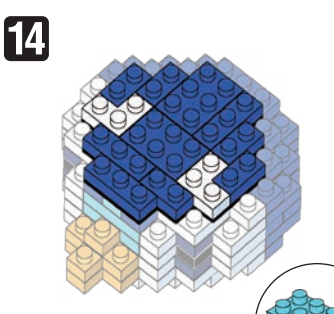

※別売りの「NB-019 ナノブロック専用ピンセット」や「NB-020 ナノブロックパッド」を使うと組み立て、取りはずしに便利です。

Use "NB-019 nanoblock® Tweezers" and "NB-020 nanoblock® Pad" (each sold separately) for an easy way to assemble and disassemble blocks.

x4 ダークブルー Dark Blue	x26 コバルトブルー Cobalt Blue	x10 パステルブルー Pastel Blue	x5 x15 x4	x4 x4	x2 x4 x2	x3 x8 x8	x13	x2
---------------------------	-------------------------------	-------------------------------	-----------------	----------	----------------	----------------	-----	----