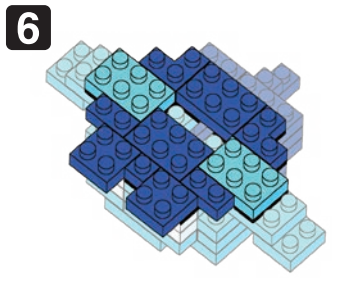

※別売りの「NB-019 ナノブロック専用ピンセット」や「NB-020 ナノブロックパッド」を使うと組み立て、取りはずしに便利です。

Use "NB-019 nanoblock® Tweezers" and "NB-020 nanoblock® Pad" (each sold separately) for an easy way to assemble and disassemble blocks.

x4 ダークブルー Dark Blue	x26 コバルトブルー Cobalt Blue	x10 パステルブルー Pastel Blue	x5 x15 x4	x4 x4	x2 x4 x2	x3 x8 x8	x13	x2
---------------------------	-------------------------------	-------------------------------	-----------------	----------	----------------	----------------	-----	----