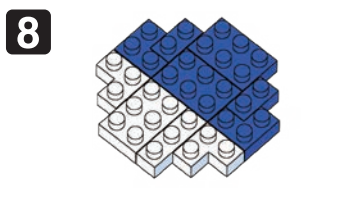

※別売りの「NB-019 ナノブロック専用ピンセット」や「NB-020 ナノブロックパッド」を使うと組み立て、取りはずしに便利です。

Use "NB-019 nanoblock® Tweezers" and "NB-020 nanoblock® Pad" (each sold separately) for an easy way to assemble and disassemble blocks.

x4 ダークブルー Dark Blue	x26 コバルトブルー Cobalt Blue	x10 パステルブルー Pastel Blue	x5 x15 x4	x4 x4	x2 x4 x2	x3 x8 x8	x13	x2
---------------------------	-------------------------------	-------------------------------	-----------------	----------	----------------	----------------	-----	----