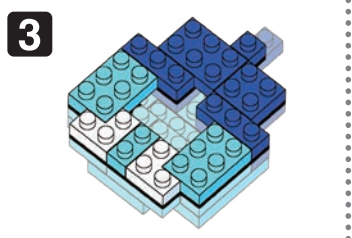

※別売りの「NB-019 ナノブロック専用ピンセット」や「NB-020 ナノブロックパッド」を使うと組み立て、取りはずしに便利です。

Use "NB-019 nanoblock® Tweezers" and "NB-020 nanoblock® Pad" (each sold separately) for an easy way to assemble and disassemble blocks.

x4 ダークブルー Dark Blue	x26 コバルトブルー Cobalt Blue	x10 パステルブルー Pastel Blue	x5 x15 x4	x4 x4	x2 x4 x2	x3 x8 x8	x13	x2
---------------------------	-------------------------------	-------------------------------	-----------------	----------	----------------	----------------	-----	----