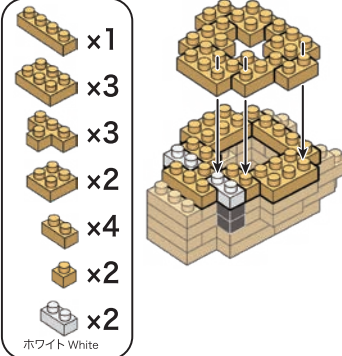

※別売りの「NB-019 ナノブロック専用ピンセット」や「NB-020 ナノブロックパッド」を使うと組み立て、取りはずしに便利です。

Use "NB-019 nanoblock® Tweezers" and "NB-020 nanoblock® Pad" (each sold separately) for an easy way to assemble and disassemble blocks.

1

2

3

4

5

1

2

3