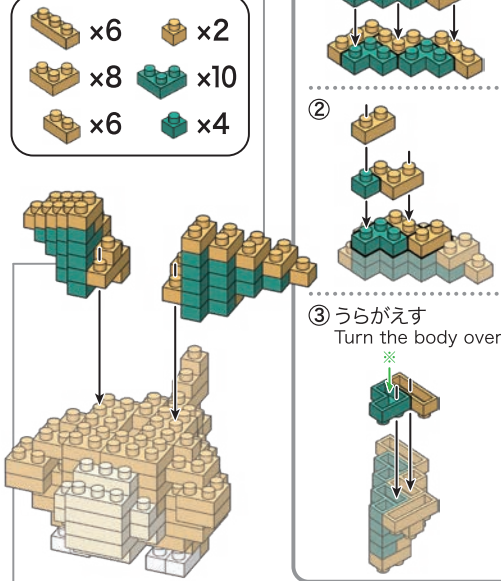

※別売りの「NB-019 ナノブロック専用ピンセット」や「NB-020 ナノブロックパッド」を使うと組み立て、取りはずしに便利です。

Use "NB-019 nanoblock® Tweezers" and "NB-020 nanoblock® Pad" (each sold separately) for an easy way to assemble and disassemble blocks.

1

2

3

4

5

1

2

3

4

5

6

①

②

③

完成!
Finished!

※部品は多めに入っております
Extra blocks included