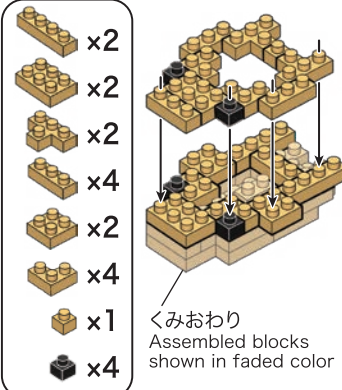

※別売りの「NB-019 ナノブロック専用ピンセット」や「NB-020 ナノブロックパッド」を使うと組み立て、取りはずしに便利です。

Use "NB-019 nanoblock® Tweezers" and "NB-020 nanoblock® Pad" (each sold separately) for an easy way to assemble and disassemble blocks.

1

2

3

4

5

1

2

3