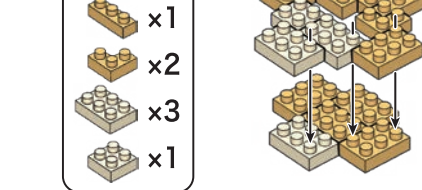

※別売りの「NB-019 ナノブロック専用ピンセット」や「NB-020 ナノブロックパッド」を使うと組み立て、取りはずしに便利です。

Use "NB-019 nanoblock® Tweezers" and "NB-020 nanoblock® Pad" (each sold separately) for an easy way to assemble and disassemble blocks.

1

2

3

4

5

1

2

3

4

5

6

①

②

③

完成!
Finished!

※部品は多めに入っております
Extra blocks included