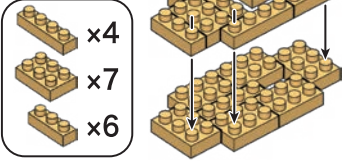

※別売りの「NB-019 ナノブロック専用ピンセット」や「NB-020 ナノブロックパッド」を使うと組み立て、取りはずしに便利です。

Use "NB-019 nanoblock® Tweezers" and "NB-020 nanoblock® Pad" (each sold separately) for an easy way to assemble and disassemble blocks.

1

2

3

4

5

1

2

3