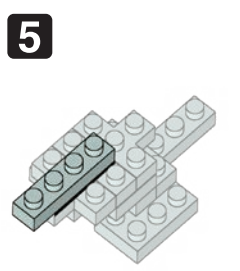

※別売りの「NB-019 ナノブロック専用ピンセット」や「NB-020 ナノブロックパッド」を使うと組み立て、取りはずしに便利です。
Use "NB-019 nanoblock® Tweezers" and "NB-020 nanoblock® Pad" (each sold separately) for an easy way to assemble and disassemble blocks.

- x1
- x2
- x2
- x6
- x12
- x2
- x2
- x2
- x9
- x7
- x2
- x7
- x8

完成!
Finished!

※部品は多めに入っております
Extra blocks included