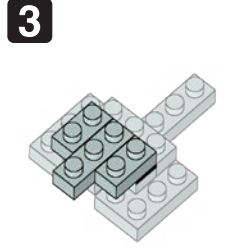

※別売りの「NB-019 ナノブロック専用ピンセット」や「NB-020 ナノブロックパッド」を使うと組み立て、取りはずしに便利です。
Use "NB-019 nanoblock® Tweezers" and "NB-020 nanoblock® Pad" (each sold separately) for an easy way to assemble and disassemble blocks.

- x1
- x2
- x2
- x6
- x12
- x2
- x2
- x2
- x9
- x7
- x2
- x7
- x8

完成!
Finished!

※部品は多めに入っております
Extra blocks included