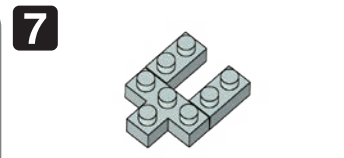

※別売りの「NB-019 ナノブロック専用ピンセット」や「NB-020 ナノブロックパッド」を使うと組み立て、取りはずしに便利です。
Use "NB-019 nanoblock® Tweezers" and "NB-020 nanoblock® Pad" (each sold separately) for an easy way to assemble and disassemble blocks.

- x1
- x2
- x2
- x6
- x12
- x2
- x2
- x2
- x9
- x7
- x2
- x7
- x8

完成!
Finished!

※部品は多めに入っております
Extra blocks included