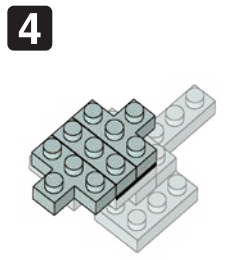

※別売りの「NB-019 ナノブロック専用ピンセット」や「NB-020 ナノブロックパッド」を使うと組み立て、取りはずしに便利です。
Use "NB-019 nanoblock® Tweezers" and "NB-020 nanoblock® Pad" (each sold separately) for an easy way to assemble and disassemble blocks.

- x1
- x2
- x2
- x6
- x12
- x2
- x2
- x2
- x9
- x7
- x2
- x7
- x8

完成!
Finished!

※部品は多めに入っております
Extra blocks included