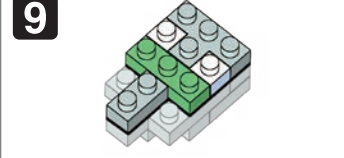

※別売りの「NB-019 ナノブロック専用ピンセット」や「NB-020 ナノブロックパッド」を使うと組み立て、取りはずしに便利です。
Use "NB-019 nanoblock® Tweezers" and "NB-020 nanoblock® Pad" (each sold separately) for an easy way to assemble and disassemble blocks.

- x1
- x2
- x2
- x6
- x12
- x2
- x2
- x2
- x9
- x7
- x2
- x7
- x8

完成!
Finished!

※部品は多めに入っております
Extra blocks included