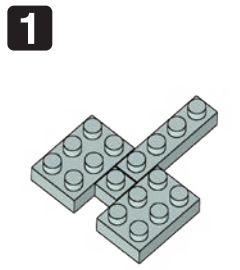

※別売りの「NB-019 ナノブロック専用ピンセット」や「NB-020 ナノブロックパッド」を使うと組み立て、取りはずしに便利です。
Use "NB-019 nanoblock® Tweezers" and "NB-020 nanoblock® Pad" (each sold separately) for an easy way to assemble and disassemble blocks.

- x1
- x2
- x2
- x6
- x12
- x2
- x2
- x2
- x9
- x7
- x2
- x7
- x8

完成!
Finished!

※部品は多めに入っております
Extra blocks included