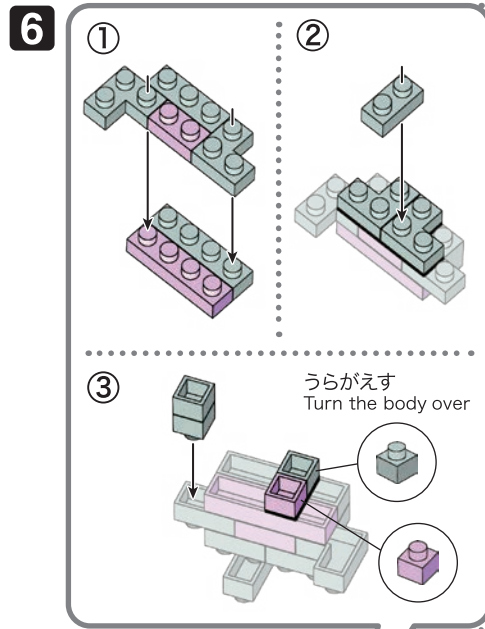

※別売りの「NB-019 ナノブロック専用ピンセット」や「NB-020 ナノブロックパッド」を使うと組み立て、取りはずしに便利です。
Use "NB-019 nanoblock® Tweezers" and "NB-020 nanoblock® Pad" (each sold separately) for an easy way to assemble and disassemble blocks.

- x1
- x2
- x2
- x6
- x12
- x2
- x2
- x2
- x9
- x7
- x2
- x7
- x8

完成!
Finished!

※部品は多めに入っております
Extra blocks included