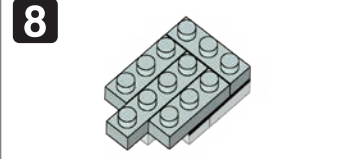

※別売りの「NB-019 ナノブロック専用ピンセット」や「NB-020 ナノブロックパッド」を使うと組み立て、取りはずしに便利です。
Use "NB-019 nanoblock® Tweezers" and "NB-020 nanoblock® Pad" (each sold separately) for an easy way to assemble and disassemble blocks.

- x1
- x2
- x2
- x6
- x12
- x2
- x2
- x2
- x9
- x7
- x2
- x7
- x8

完成!
Finished!

※部品は多めに入っております
Extra blocks included