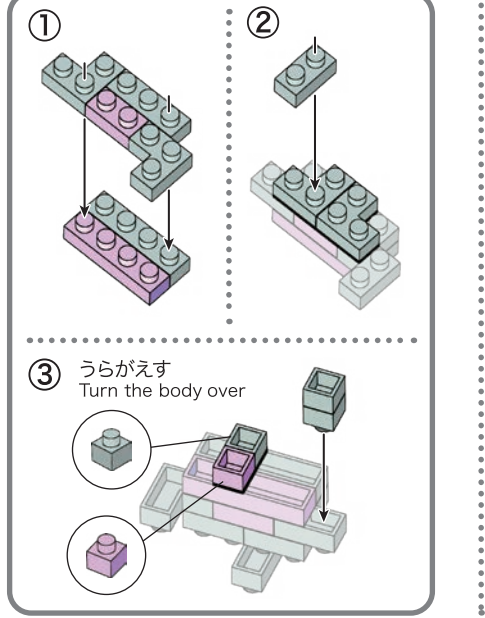

※別売りの「NB-019 ナノブロック専用ピンセット」や「NB-020 ナノブロックパッド」を使うと組み立て、取りはずしに便利です。
Use "NB-019 nanoblock® Tweezers" and "NB-020 nanoblock® Pad" (each sold separately) for an easy way to assemble and disassemble blocks.

- x1
- x2
- x2
- x6
- x12
- x2
- x2
- x2
- x9
- x7
- x2
- x7
- x8

完成!
Finished!

※部品は多めに入っております
Extra blocks included