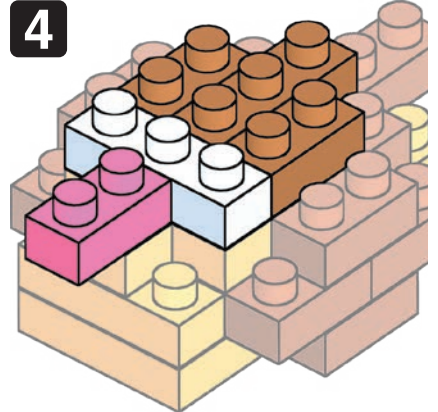

※別売りの「NB-019 ナノブロック専用ピンセット」や「NB-020 ナノブロックパッド」を使うと組み立て、取りはずしに便利です。

Use "NB-019 nanoblock® Tweezers" and "NB-020 nanoblock® Pad" (each sold separately) for an easy way to assemble and disassemble blocks.

1

2

くみおわり

Assembled blocks shown in faded color

3

4

5

6

7

8

うらがえす

Turn the body over

9

完成!
Finished!

※部品は多めに入っております
Extra blocks included