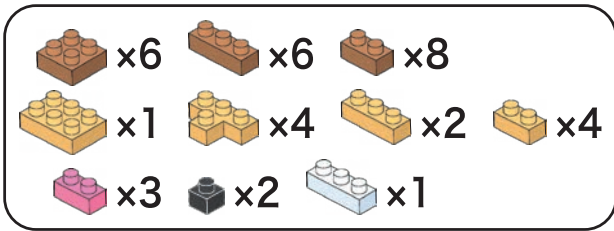

※別売りの「NB-019 ナノブロック専用ピンセット」や「NB-020 ナノブロックパッド」を使うと組み立て、取りはずしに便利です。

Use "NB-019 nanoblock® Tweezers" and "NB-020 nanoblock® Pad" (each sold separately) for an easy way to assemble and disassemble blocks.