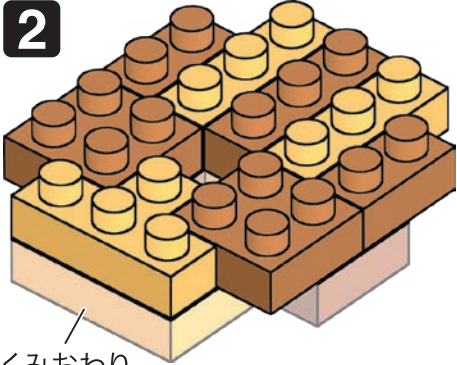

※別売りの「NB-019 ナノブロック専用ピンセット」や「NB-020 ナノブロックパッド」を使うと組み立て、取りはずしに便利です。

Use "NB-019 nanoblock® Tweezers" and "NB-020 nanoblock® Pad" (each sold separately) for an easy way to assemble and disassemble blocks.

1

2

くみおわり

Assembled blocks shown in faded color

3

4

5

6