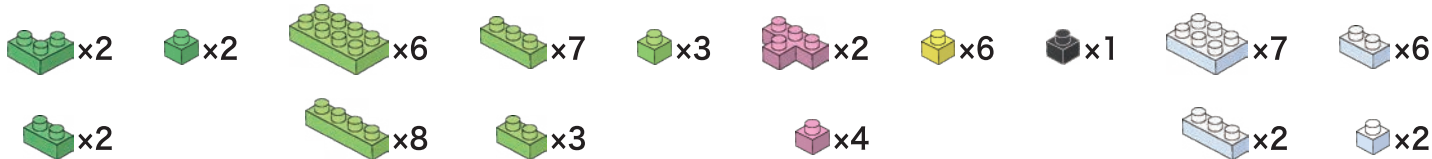

Pokémon SHAYMIN

Type: Grass
シエイミ

NBMC_21

△WARNING: CHOKING HAZARD - small parts. Not for children under 3 years old.
小さな部品が含まれますので、3歳未満のお子様には与えないでください。

ご覧ありがとうございます。お客様サービスまでご連絡ください。
カワダ 長野工場 お客様サービス課
〒389-0514 長野県東御市加沢1409 TEL:0268(62)1819
電話受付時間: 土日祝日を除く 9~12時・13~16時

21 SP
S.M
VR&BB
L0120

発売元 株式会社 カワダ
〒169-8558 東京都新宿区大久保 2-5-25
<http://www.diablock.co.jp/nanoblock/>

※別売りの「NB-019 ナノブロック専用ピンセット」や「NB-020 ナノブロックパッド」を使うと組み立て、取りはずしに便利です。

Use "NB-019 nanoblock® Tweezers" and "NB-020 nanoblock® Pad" (each sold separately) for an easy way to assemble and disassemble blocks.

1