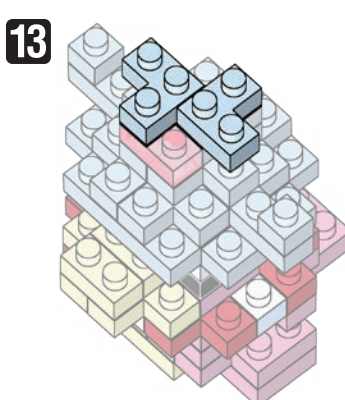

完成!
Finished!