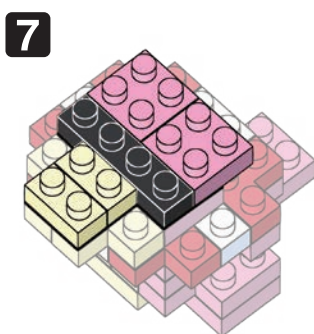

完成!
Finished!