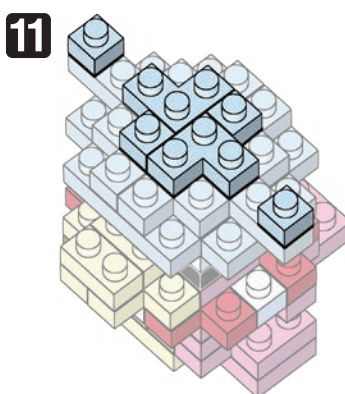

完成!
Finished!