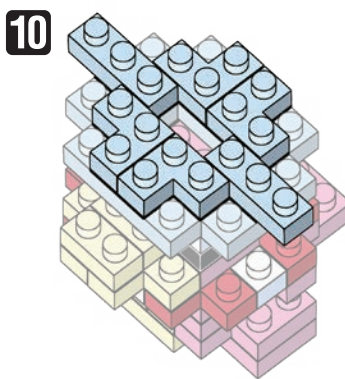

完成!
Finished!