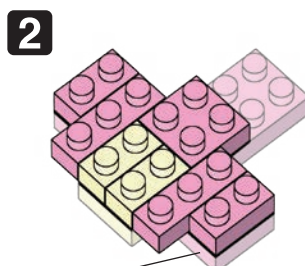

Pokémon

Type: Water

NBMC_16 YADOKING

ヤドキング

△WARNING: CHOKING HAZARD - small parts. Not for children under 3 years old.
小さな部品が含まれますので、3歳未満のお子様には与えないでください。

株式会社 カワダ
Kawada Co., Ltd.

ご意見がございましたら、お客様サービス課までご連絡ください。
カワダ 長野工場 お客様サービス課
〒389-0514 長野県東御市加沢1409 TEL:0268(62)1819
電話受付時間: 土日祝日を除く 9~12時・13~16時

21 W
D,7,K,K
VR&BB
C0722

※別売りの「NB-019 ナノブロック専用ピンセット」や「NB-020 ナノブロックパッド」を使うと組み立て、取りはずしに便利です。

Use "NB-019 nanoblock® Tweezers" and "NB-020 nanoblock® Pad" (each sold separately) for an easy way to assemble and disassemble blocks.

くみおわり
Assembled blocks
shown in faded color