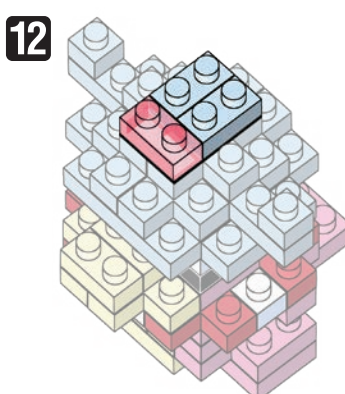

完成!
Finished!