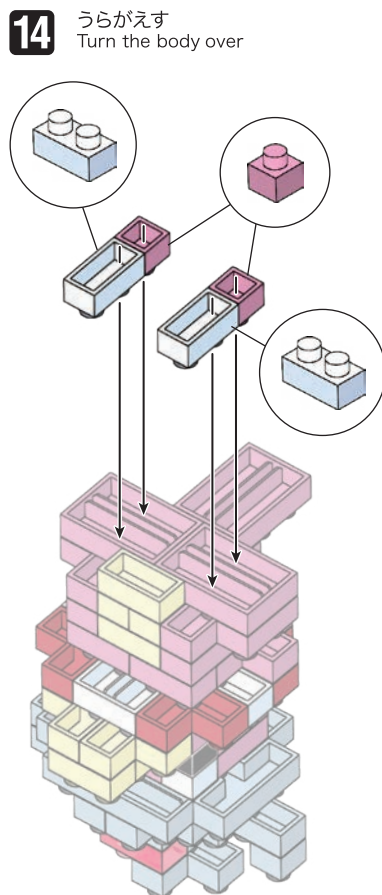

完成!
Finished!