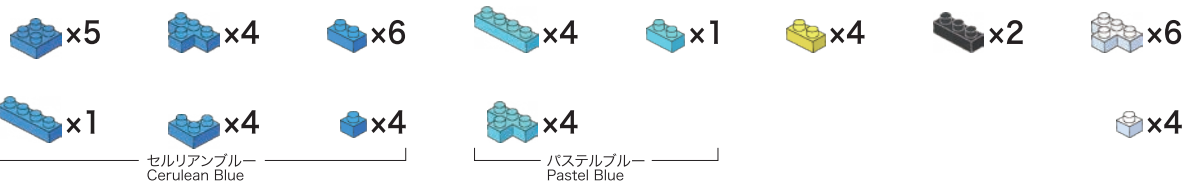

Pokémon POCHAMA

Type: Water

NBMC_16
ポッチャマ

△WARNING: CHOKING HAZARD - small parts. Not for children under 3 years old.
小さな部品が含まれますので、3歳未満のお子様には与えないでください。

株式会社 カワダ
Kawada Co., Ltd.

ご意見がございましたら、お客様サービス課までご連絡ください。
カワダ 長野工場 お客様サービス課
〒389-0514 長野県東御市加沢1409 TEL:0268(62)1819
電話受付時間: 土日祝日を除く 9~12時・13~16時

21 W
D.7/K.K
VR&BB
C0722

<https://www.kawada-toys.com/brand/nanoblock/>

※別売りの「NB-019 ナノブロック専用ピンセット」や「NB-020 ナノブロックパッド」を使うと組み立て、取りはずしに便利です。
Use "NB-019 nanoblock® Tweezers" and "NB-020 nanoblock® Pad" (each sold separately) for an easy way to assemble and disassemble blocks.

完成!
Finished!