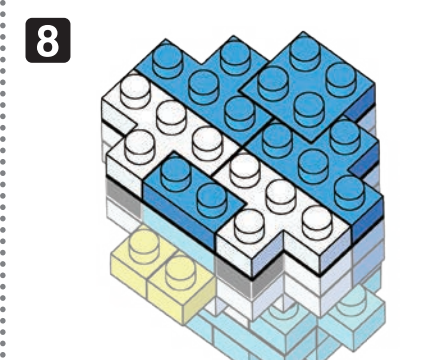

Pokémon POCHAMA

Type: Water

NBMC_16
ポッチャマ

△WARNING: CHOKING HAZARD - small parts. Not for children under 3 years old.
小さな部品が含まれますので、3歳未満のお子様には与えないでください。

株式会社 カワダ
Kawada Co., Ltd.

ご意見がございましたら、お客様サービス課までご連絡ください。
カワダ 長野工場 お客様サービス課
〒389-0514 長野県東御市加沢1409 TEL:0268(62)1819
電話受付時間: 土日祝日を除く 9~12時・13~16時

21 W
D.7/K.K
VR&BB
C0722

<https://www.kawada-toys.com/brand/nanoblock/>

※別売りの「NB-019 ナノブロック専用ピンセット」や「NB-020 ナノブロックパッド」を使うと組み立て、取りはずしに便利です。
Use "NB-019 nanoblock® Tweezers" and "NB-020 nanoblock® Pad" (each sold separately) for an easy way to assemble and disassemble blocks.

完成!
Finished!