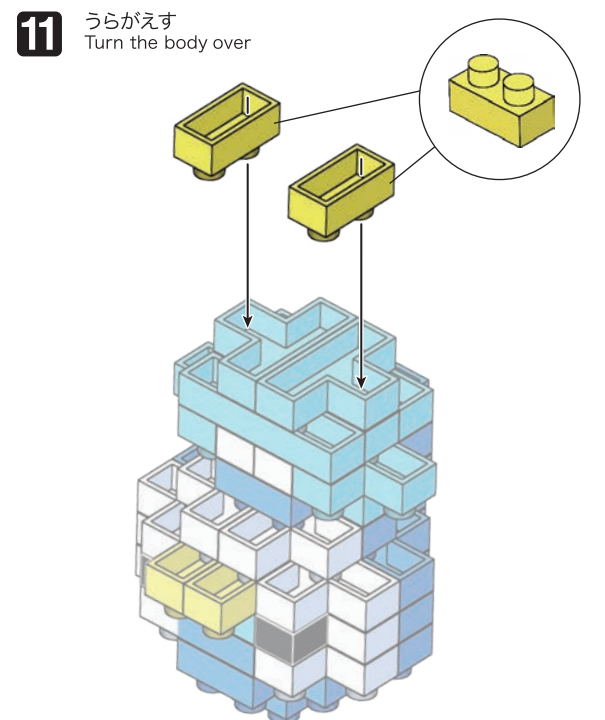

Pokémon POCHAMA

Type: Water

NBMC_16
ポッチャマ

△WARNING: CHOKING HAZARD - small parts. Not for children under 3 years old.
小さな部品が含まれますので、3歳未満のお子様には与えないでください。

株式会社 カワダ
Kawada Co., Ltd.

ご意見がございましたら、お客様サービス課までご連絡ください。
カワダ 長野工場 お客様サービス課
〒389-0514 長野県東御市加沢1409 TEL:0268(62)1819
電話受付時間: 土日祝日を除く 9~12時・13~16時

21 W
D.7/K.K
VR&BB
C0722

<https://www.kawada-toys.com/brand/nanoblock/>

※別売りの「NB-019 ナノブロック専用ピンセット」や「NB-020 ナノブロックパッド」を使うと組み立て、取りはずしに便利です。
Use "NB-019 nanoblock® Tweezers" and "NB-020 nanoblock® Pad" (each sold separately) for an easy way to assemble and disassemble blocks.

完成!
Finished!