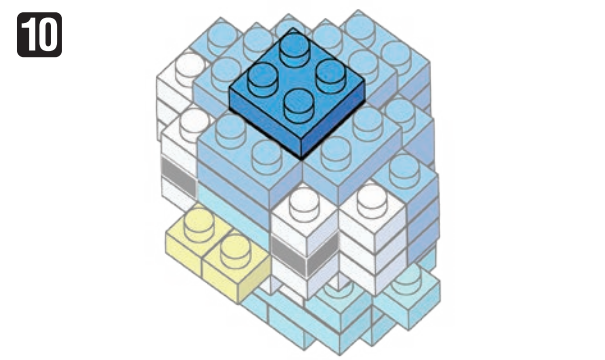

Pokémon POCHAMA

Type: Water

NBMC_16
ポッチャマ

△WARNING: CHOKING HAZARD - small parts. Not for children under 3 years old.
小さな部品が含まれますので、3歳未満のお子様には与えないでください。

株式会社 カワダ
Kawada Co., Ltd.

ご意見がございましたら、お客様サービス課までご連絡ください。
カワダ 長野工場 お客様サービス課
〒389-0514 長野県東御市加沢1409 TEL:0268(62)1819
電話受付時間: 土日祝日を除く 9~12時・13~16時

21 W
D.7/K.K
VR&BB
C0722

<https://www.kawada-toys.com/brand/nanoblock/>

※別売りの「NB-019 ナノブロック専用ピンセット」や「NB-020 ナノブロックパッド」を使うと組み立て、取りはずしに便利です。
Use "NB-019 nanoblock® Tweezers" and "NB-020 nanoblock® Pad" (each sold separately) for an easy way to assemble and disassemble blocks.

完成!
Finished!