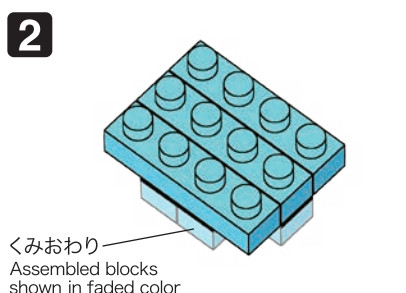

Pokémon POCHAMA

Type: Water

NBMC_16
ポッチャマ

△WARNING: CHOKING HAZARD - small parts. Not for children under 3 years old.
小さな部品が含まれますので、3歳未満のお子様には与えないでください。

株式会社 カワダ
Kawada Co., Ltd.

ご意見がございましたら、お客様サービス課までご連絡ください。
カワダ 長野工場 お客様サービス課
〒389-0514 長野県東御市加沢1409 TEL:0268(62)1819
電話受付時間: 土日祝日を除く 9~12時・13~16時

21 W
D.7/K.K
VR&BB
C0722

<https://www.kawada-toys.com/brand/nanoblock/>

※別売りの「NB-019 ナノブロック専用ピンセット」や「NB-020 ナノブロックパッド」を使うと組み立て、取りはずしに便利です。
Use "NB-019 nanoblock® Tweezers" and "NB-020 nanoblock® Pad" (each sold separately) for an easy way to assemble and disassemble blocks.

完成!
Finished!