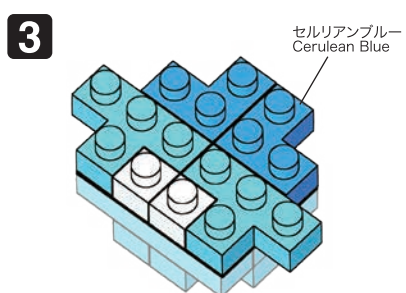

Pokémon POCHAMA

Type: Water

NBMC_16
ポッチャマ

△WARNING: CHOKING HAZARD - small parts. Not for children under 3 years old.
小さな部品が含まれますので、3歳未満のお子様には与えないでください。

株式会社 カワダ
Kawada Co., Ltd.

ご意見がございましたら、お客様サービス課までご連絡ください。
カワダ 長野工場 お客様サービス課
〒389-0514 長野県東御市加沢1409 TEL:0268(62)1819
電話受付時間: 土日祝日を除く 9~12時・13~16時

21 W
D.7/K.K
VR&BB
C0722

<https://www.kawada-toys.com/brand/nanoblock/>

※別売りの「NB-019 ナノブロック専用ピンセット」や「NB-020 ナノブロックパッド」を使うと組み立て、取りはずしに便利です。
Use "NB-019 nanoblock® Tweezers" and "NB-020 nanoblock® Pad" (each sold separately) for an easy way to assemble and disassemble blocks.

完成!
Finished!