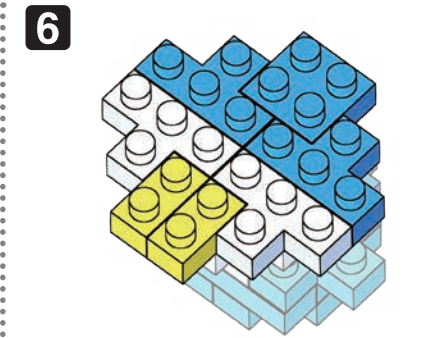

Pokémon POCHAMA

Type: Water

NBMC_16
ポッチャマ

△WARNING: CHOKING HAZARD - small parts. Not for children under 3 years old.
小さな部品が含まれますので、3歳未満のお子様には与えないでください。

株式会社 カワダ
Kawada Co., Ltd.

ご意見がございましたら、お客様サービス課までご連絡ください。
カワダ 長野工場 お客様サービス課
〒389-0514 長野県東御市加沢1409 TEL:0268(62)1819
電話受付時間: 土日祝日を除く 9~12時・13~16時

21 W
D.7/K.K
VR&BB
C0722

<https://www.kawada-toys.com/brand/nanoblock/>

※別売りの「NB-019 ナノブロック専用ピンセット」や「NB-020 ナノブロックパッド」を使うと組み立て、取りはずしに便利です。
Use "NB-019 nanoblock® Tweezers" and "NB-020 nanoblock® Pad" (each sold separately) for an easy way to assemble and disassemble blocks.

完成!
Finished!