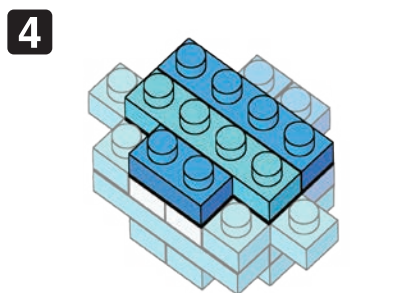

Pokémon POCHAMA

Type: Water

NBMC_16
ポッチャマ

△WARNING: CHOKING HAZARD - small parts. Not for children under 3 years old.
小さな部品が含まれますので、3歳未満のお子様には与えないでください。

株式会社 カワダ
Kawada Co., Ltd.

ご意見がございましたら、お客様サービス課までご連絡ください。
カワダ 長野工場 お客様サービス課
〒389-0514 長野県東御市加沢1409 TEL:0268(62)1819
電話受付時間: 土日祝日を除く 9~12時・13~16時

21 W
D.7/K.K
VR&BB
C0722

<https://www.kawada-toys.com/brand/nanoblock/>

※別売りの「NB-019 ナノブロック専用ピンセット」や「NB-020 ナノブロックパッド」を使うと組み立て、取りはずしに便利です。
Use "NB-019 nanoblock® Tweezers" and "NB-020 nanoblock® Pad" (each sold separately) for an easy way to assemble and disassemble blocks.

完成!
Finished!