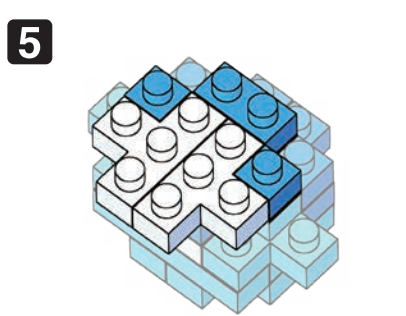

Pokémon POCHAMA

Type: Water

NBMC_16
ポッチャマ

△WARNING: CHOKING HAZARD - small parts. Not for children under 3 years old.
小さな部品が含まれますので、3歳未満のお子様には与えないでください。

株式会社 カワダ
Kawada Co., Ltd.

ご意見がございましたら、お客様サービス課までご連絡ください。
カワダ 長野工場 お客様サービス課
〒389-0514 長野県東御市加沢1409 TEL:0268(62)1819
電話受付時間: 土日祝日を除く 9~12時・13~16時

21 W
D.7/K.K
VR&BB
C0722

<https://www.kawada-toys.com/brand/nanoblock/>

※別売りの「NB-019 ナノブロック専用ピンセット」や「NB-020 ナノブロックパッド」を使うと組み立て、取りはずしに便利です。
Use "NB-019 nanoblock® Tweezers" and "NB-020 nanoblock® Pad" (each sold separately) for an easy way to assemble and disassemble blocks.

完成!
Finished!