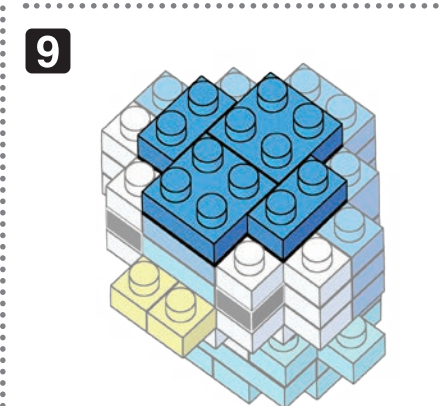

Pokémon POCHAMA

Type: Water

NBMC_16
ポッチャマ

△WARNING: CHOKING HAZARD - small parts. Not for children under 3 years old.
小さな部品が含まれますので、3歳未満のお子様には与えないでください。

株式会社 カワダ
Kawada Co., Ltd.

ご意見がございましたら、お客様サービス課までご連絡ください。
カワダ 長野工場 お客様サービス課
〒389-0514 長野県東御市加沢1409 TEL:0268(62)1819
電話受付時間: 土日祝日を除く 9~12時・13~16時

21 W
D.7/K.K
VR&BB
C0722

<https://www.kawada-toys.com/brand/nanoblock/>

※別売りの「NB-019 ナノブロック専用ピンセット」や「NB-020 ナノブロックパッド」を使うと組み立て、取りはずしに便利です。
Use "NB-019 nanoblock® Tweezers" and "NB-020 nanoblock® Pad" (each sold separately) for an easy way to assemble and disassemble blocks.

完成!
Finished!