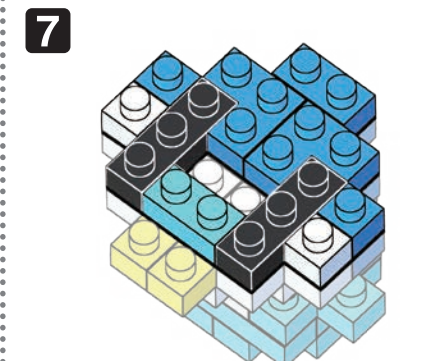

Pokémon POCHAMA

Type: Water

NBMC_16
ポッチャマ

△WARNING: CHOKING HAZARD - small parts. Not for children under 3 years old.
小さな部品が含まれますので、3歳未満のお子様には与えないでください。

株式会社 カワダ
Kawada Co., Ltd.

ご意見がございましたら、お客様サービス課までご連絡ください。
カワダ 長野工場 お客様サービス課
〒389-0514 長野県東御市加沢1409 TEL:0268(62)1819
電話受付時間: 土日祝日を除く 9~12時・13~16時

21 W
D.7/K.K
VR&BB
C0722

<https://www.kawada-toys.com/brand/nanoblock/>

※別売りの「NB-019 ナノブロック専用ピンセット」や「NB-020 ナノブロックパッド」を使うと組み立て、取りはずしに便利です。
Use "NB-019 nanoblock® Tweezers" and "NB-020 nanoblock® Pad" (each sold separately) for an easy way to assemble and disassemble blocks.

完成!
Finished!