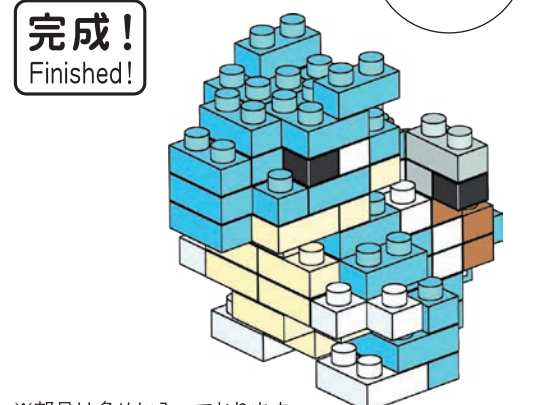

Pokémon KAMEXS

Type: Water カメックス

NBMC_16

△WARNING: CHOKING HAZARD - small parts. Not for children under 3 years old.
小さな部品が含まれますので、3歳未満のお子様には与えないでください。

株式会社 カワダ
Kawada Co., Ltd.

ご意見等ございましたら、お客様サービス課までご連絡ください。
カワダ 長野工場 お客様サービス課
〒389-0514 長野県東御市加沢1409 TEL:0268(62)1819
電話受付時間: 土日祝日を除く 9~12時・13~16時

- x12
- x17
- x6
- x8
- x4
- x2
- x9
- x6
- x5
- x9
- x2
- x2
- x6

※部品は多めに入っております
Extra blocks included