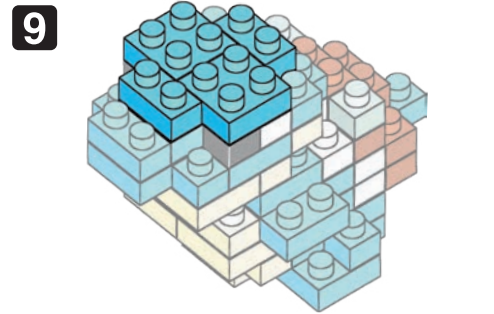

Pokémon KAMEXS

Type: Water カメックス

NBMC_16

△WARNING: CHOKING HAZARD - small parts. Not for children under 3 years old.
小さな部品が含まれますので、3歳未満のお子様には与えないでください。

株式会社 カワダ
Kawada Co., Ltd.

ご意見等ございましたら、お客様サービス課までご連絡ください。
カワダ 長野工場 お客様サービス課
〒389-0514 長野県東御市加沢1409 TEL:0268(62)1819
電話受付時間: 土日祝日を除く 9~12時・13~16時

- x12
- x17
- x6
- x8
- x4
- x2
- x9
- x6
- x5
- x9
- x2
- x2
- x6

※部品は多めに入っております
Extra blocks included