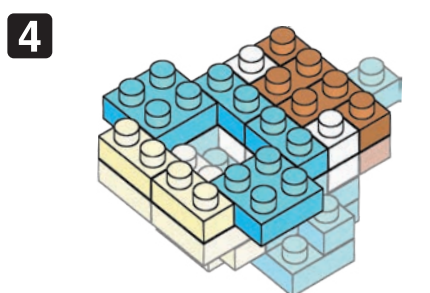

Pokémon KAMEXS

Type: Water カメックス

NBMC_16

△WARNING: CHOKING HAZARD - small parts. Not for children under 3 years old.
小さな部品が含まれますので、3歳未満のお子様には与えないでください。

株式会社 カワダ
Kawada Co., Ltd.

ご意見等ございましたら、お客様サービス課までご連絡ください。
カワダ 長野工場 お客様サービス課
〒389-0514 長野県東御市加沢1409 TEL:0268(62)1819
電話受付時間: 土日祝日を除く 9~12時・13~16時

- x12
- x17
- x6
- x8
- x4
- x2
- x9
- x6
- x5
- x9
- x2
- x2
- x6

※部品は多めに入っております
Extra blocks included