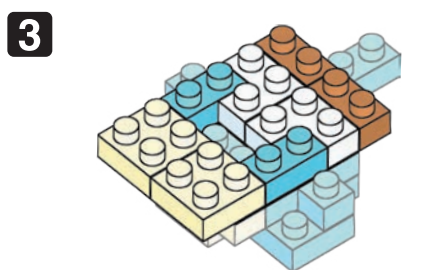

Pokémon KAMEXS

Type: Water カメックス

NBMC_16

△WARNING: CHOKING HAZARD - small parts. Not for children under 3 years old.
小さな部品が含まれますので、3歳未満のお子様には与えないでください。

株式会社 カワダ
Kawada Co., Ltd.

ご意見等ございましたら、お客様サービス課までご連絡ください。
カワダ 長野工場 お客様サービス課
〒389-0514 長野県東御市加沢1409 TEL:0268(62)1819
電話受付時間: 土日祝日を除く 9~12時・13~16時

- x12
- x17
- x6
- x8
- x4
- x2
- x9
- x6
- x5
- x9
- x2
- x2
- x6

※部品は多めに入っております
Extra blocks included