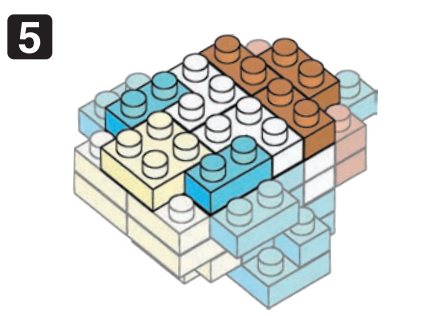

Pokémon KAMEXS

Type: Water カメックス

NBMC_16

△WARNING: CHOKING HAZARD - small parts. Not for children under 3 years old.
小さな部品が含まれますので、3歳未満のお子様には与えないでください。

株式会社 カワダ
Kawada Co., Ltd.

ご意見等ございましたら、お客様サービス課までご連絡ください。
カワダ 長野工場 お客様サービス課
〒389-0514 長野県東御市加沢1409 TEL:0268(62)1819
電話受付時間: 土日祝日を除く 9~12時・13~16時

- x12
- x17
- x6
- x8
- x4
- x2
- x9
- x6
- x5
- x9
- x2
- x2
- x6

※部品は多めに入っております
Extra blocks included