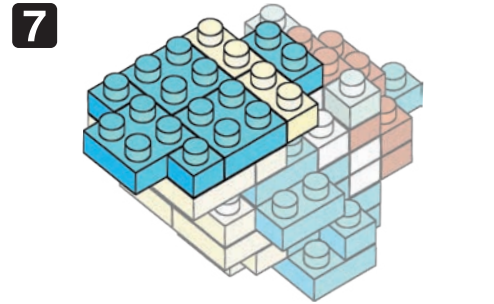

Pokémon KAMEXS

Type: Water カメックス

NBMC_16

△WARNING: CHOKING HAZARD - small parts. Not for children under 3 years old.
小さな部品が含まれますので、3歳未満のお子様には与えないでください。

株式会社 カワダ
Kawada Co., Ltd.

ご意見等ございましたら、お客様サービス課までご連絡ください。
カワダ 長野工場 お客様サービス課
〒389-0514 長野県東御市加沢1409 TEL:0268(62)1819
電話受付時間: 土日祝日を除く 9~12時・13~16時

- x12
- x17
- x6
- x8
- x4
- x2
- x9
- x6
- x5
- x9
- x2
- x2
- x6

※部品は多めに入っております
Extra blocks included