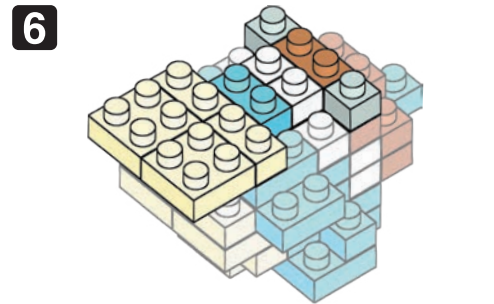

Pokémon KAMEXS

Type: Water カメックス

NBMC_16

△WARNING: CHOKING HAZARD - small parts. Not for children under 3 years old.
小さな部品が含まれますので、3歳未満のお子様には与えないでください。

株式会社 カワダ
Kawada Co., Ltd.

ご意見等ございましたら、お客様サービス課までご連絡ください。
カワダ 長野工場 お客様サービス課
〒389-0514 長野県東御市加沢1409 TEL:0268(62)1819
電話受付時間: 土日祝日を除く 9~12時・13~16時

- x12
- x17
- x6
- x8
- x4
- x2
- x9
- x6
- x5
- x9
- x2
- x2
- x6

※部品は多めに入っております
Extra blocks included