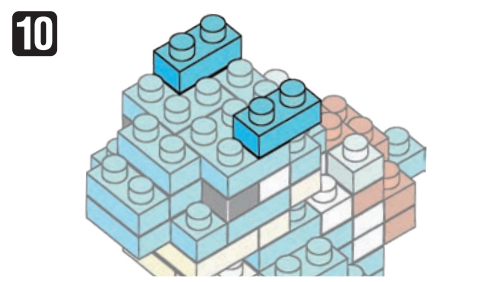

Pokémon KAMEXS

Type: Water カメックス

NBMC_16

△WARNING: CHOKING HAZARD - small parts. Not for children under 3 years old.
小さな部品が含まれますので、3歳未満のお子様には与えないでください。

株式会社 カワダ
Kawada Co., Ltd.

ご意見等ございましたら、お客様サービス課までご連絡ください。
カワダ 長野工場 お客様サービス課
〒389-0514 長野県東御市加沢1409 TEL:0268(62)1819
電話受付時間: 土日祝日を除く 9~12時・13~16時

- x12
- x17
- x6
- x8
- x4
- x2
- x9
- x6
- x5
- x9
- x2
- x2
- x6

※部品は多めに入っております
Extra blocks included