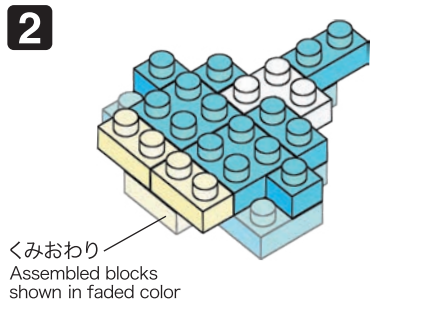

Pokémon KAMEXS

Type: Water カメックス

NBMC_16

△WARNING: CHOKING HAZARD - small parts. Not for children under 3 years old.
小さな部品が含まれますので、3歳未満のお子様には与えないでください。

株式会社 カワダ
Kawada Co., Ltd.

ご意見等ございましたら、お客様サービス課までご連絡ください。
カワダ 長野工場 お客様サービス課
〒389-0514 長野県東御市加沢1409 TEL:0268(62)1819
電話受付時間: 土日祝日を除く 9~12時・13~16時

- x12
- x17
- x6
- x8
- x4
- x2
- x9
- x6
- x5
- x9
- x2
- x2
- x6

※部品は多めに入っております
Extra blocks included