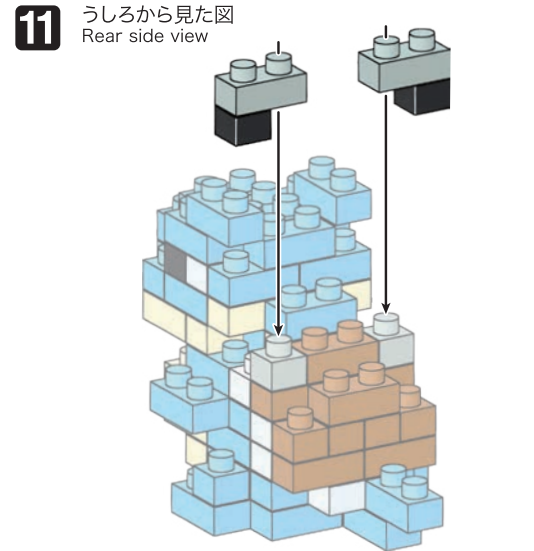

Pokémon KAMEXS

Type: Water カメックス

NBMC_16

△WARNING: CHOKING HAZARD - small parts. Not for children under 3 years old.
小さな部品が含まれますので、3歳未満のお子様には与えないでください。

株式会社 カワダ
Kawada Co., Ltd.

ご意見等ございましたら、お客様サービス課までご連絡ください。
カワダ 長野工場 お客様サービス課
〒389-0514 長野県東御市加沢1409 TEL:0268(62)1819
電話受付時間: 土日祝日を除く 9~12時・13~16時

21 W
D7/K/K
VR&BB
C0722

©Pokémon,
©Nintendo/Creatures Inc./
GAME FREAK Inc.
©KAWADA 2021

<https://www.kawada-toys.com/brand/nanoblock/>

※別売りの「NB-019 ナノブロック専用ピンセット」や「NB-020 ナノブロックパッド」を使うと組み立て、取りはずしに便利です。
Use "NB-019 nanoblock® Tweezers" and "NB-020 nanoblock® Pad" (each sold separately) for an easy way to assemble and disassemble blocks.

- x12
- x17
- x6
- x8
- x4
- x2
- x9
- x6
- x5
- x9
- x2
- x2
- x6

※部品は多めに入っております
Extra blocks included