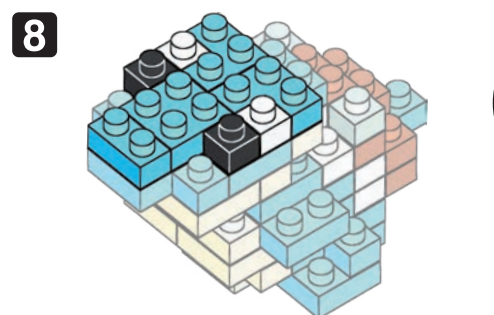

Pokémon KAMEXS

Type: Water カメックス

NBMC_16

△WARNING: CHOKING HAZARD - small parts. Not for children under 3 years old.
小さな部品が含まれますので、3歳未満のお子様には与えないでください。

株式会社 カワダ
Kawada Co., Ltd.

ご意見等ございましたら、お客様サービス課までご連絡ください。
カワダ 長野工場 お客様サービス課
〒389-0514 長野県東御市加沢1409 TEL:0268(62)1819
電話受付時間: 土日祝日を除く 9~12時・13~16時

- x12
- x17
- x6
- x8
- x4
- x2
- x9
- x6
- x5
- x9
- x2
- x2
- x6

※部品は多めに入っております
Extra blocks included