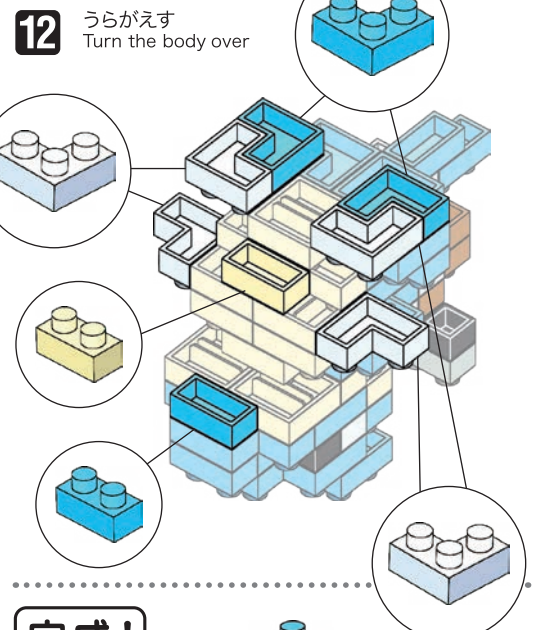

Pokémon KAMEXS

Type: Water カメックス

NBMC_16

△WARNING: CHOKING HAZARD - small parts. Not for children under 3 years old.
小さな部品が含まれますので、3歳未満のお子様には与えないでください。

株式会社 カワダ
Kawada Co., Ltd.

ご意見等ございましたら、お客様サービス課までご連絡ください。
カワダ 長野工場 お客様サービス課
〒389-0514 長野県東御市加沢1409 TEL:0268(62)1819
電話受付時間: 土日祝日を除く 9~12時・13~16時

21 W
D7/K/K
VR&BB
C0722

©Pokémon,
©Nintendo/Creatures Inc./
GAME FREAK Inc.
©KAWADA 2021

<https://www.kawada-toys.com/brand/nanoblock/>

※別売りの「NB-019 ナノブロック専用ピンセット」や「NB-020 ナノブロックパッド」を使うと組み立て、取りはずしに便利です。
Use "NB-019 nanoblock® Tweezers" and "NB-020 nanoblock® Pad" (each sold separately) for an easy way to assemble and disassemble blocks.

- x12
- x17
- x6
- x8
- x4
- x2
- x9
- x6
- x5
- x9
- x2
- x2
- x6

※部品は多めに入っております
Extra blocks included