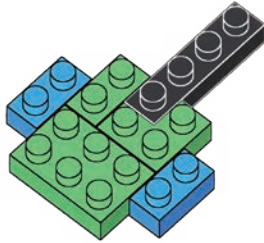

Pokémon

Type: Normal

NBMC_14 PERAP ペラップ

△WARNING: CHOKING HAZARD - small parts. Not for children under 3 years old.
小さな部品が含まれますので、3歳未満のお子様には与えないでください。

©2020 Pokémon.
©1995-2020 Nintendo/Creatures Inc./
GAME FREAK inc.
©KAWADA 2020

ご意見がございましたら、お客様サービス課までご連絡ください。
カワダ 長野工場 お客様サービス課
〒389-0514 長野県東御市加沢1409 TEL:0268(62)1819
電話受付時間: 土日祝日を除く 9~12時・13~16時

20 AU
D,T
VR&BB
G0720

発売元 株式会社 カワダ
〒169-8558 東京都新宿区大久保 2-5-25
http://www.diablock.co.jp/nanoblock/

※別売りの「NB-019 ナノブロック専用ピンセット」や「NB-020 ナノブロックパッド」を使うと組み立て、取りはずしに便利です。
Use "NB-019 nanoblock® Tweezers" and "NB-020 nanoblock® Pad" (each sold separately) for an easy way to assemble and disassemble blocks.

- Blue 1x2 x2
- Blue 1x3 x5
- Green 1x2 x2
- Green 1x1 x1
- Pink 1x2 x2
- Yellow 1x2 x1
- Black 1x2 x1
- Black 1x3 x2
- Black 1x1 x5
- White 1x2 x1
- White 1x3 x3
- Brown 1x1 x2
- Blue 1x2 x2
- Blue 1x1 x2
- Green 1x2 x1
- Yellow 1x2 x2
- Black 1x2 x1
- Black 1x3 x3
- White 1x2 x2
- White 1x1 x2

1