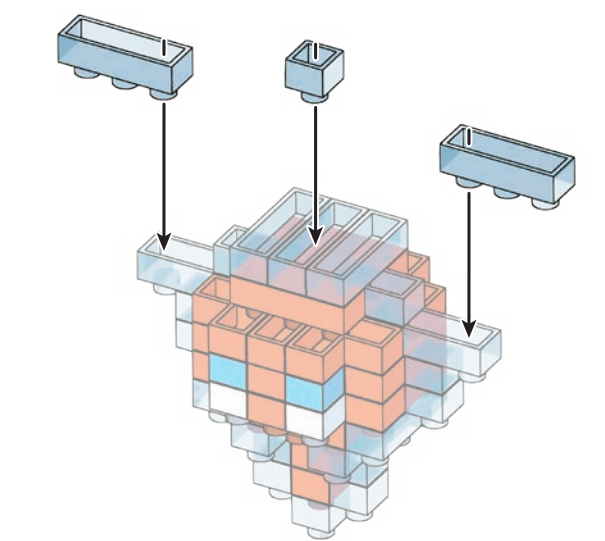

20 SU  
D.T.  
VR&BB  
D1522

©Pokémon.  
©Nintendo/Creatures Inc./  
GAME FREAK Inc.  
©KAWADA 2020  
<https://www.kawada-toys.com/brand/nanoblock/>

※別売りの「NB-019 ナノブロック専用ピンセット」や「NB-020 ナノブロックパッド」を使うと組み立て、取りはずしに便利です。  
Use "NB-019 nanoblock® Tweezers" and "NB-020 nanoblock® Pad" (each sold separately) for an easy way to assemble and disassemble blocks.

- Blue 1x2 x2
- Orange 1x2 x6
- Orange 1x3 x2
- Orange 1x4 x3
- Blue 1x11 x11
- Blue 1x10 x10
- White 1x2 x2
- Orange 1x4 x10
- Orange 1x3 x4
- Clear Blue 1x2 x2

11 うらがえす  
Turn the body over

完成!  
Finished!