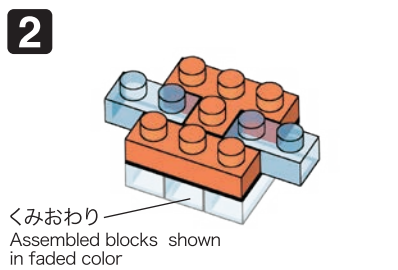

Pokémon

Type: Electric

NBMC_08 ROTOM ロトム

△WARNING: CHOKING HAZARD - small parts. Not for children under 3 years old.
小さな部品が含まれますので、3歳未満のお子様には与えないでください。

株式会社 カワダ
Kawada Co., Ltd.

ご意見がございましたら、お客様サービス課までご連絡ください。
カワダ 長野工場 お客様サービス課
〒389-0514 長野県東御市加沢1409 TEL:0268(62)1819
電話受付時間: 土日祝日を除く 9~12時・13~16時

20 SU
D.T.
VR&BB
D1522

©Pokémon.
©Nintendo/Creatures Inc./
GAME FREAK Inc.
©KAWADA 2020
<https://www.kawada-toys.com/brand/nanoblock/>

※別売りの「NB-019 ナノブロック専用ピンセット」や「NB-020 ナノブロックパッド」を使うと組み立て、取りはずしに便利です。
Use "NB-019 nanoblock® Tweezers" and "NB-020 nanoblock® Pad" (each sold separately) for an easy way to assemble and disassemble blocks.

- Blue 1x2 x2
- Orange 1x2 x6
- Orange 1x3 x2
- Orange 1x4 x3
- Blue 1x11 x11
- Blue 1x10 x10
- White 1x2 x2
- Orange 1x4 x10
- Orange 1x3 x4
- Clear Blue 1x2 x2

11 うらがえす
Turn the body over