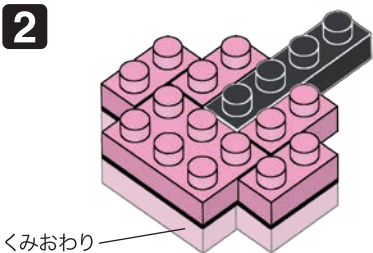

Pokémon MOKOKO

Type: Electric

NBMC_08
モココ

△WARNING: CHOKING HAZARD - small parts. Not for children under 3 years old.
小さな部品が含まれますので、3歳未満のお子様には与えないでください。

株式会社 カワダ
Kawada Co., Ltd.

ご意見等ございましたら、お客様サービス課までご連絡ください。
カワダ 長野工場 お客様サービス課
〒389-0514 長野県東御市加沢1409 TEL:0268(62)1819
電話受付時間: 土日祝日を除く 9~12時・13~16時

20 SU
D.T.
VR&BB
D1522

©Pokémon.
©Nintendo/Creatures Inc./
GAME FREAK Inc.
©KAWADA 2020

<https://www.kawada-toys.com/brand/nanoblock/>

※別売りの「NB-019 ナノブロック専用ピンセット」や「NB-020 ナノブロックパッド」を使うと組み立て、取りはずしに便利です。
Use "NB-019 nanoblock® Tweezers" and "NB-020 nanoblock® Pad" (each sold separately) for an easy way to assemble and disassemble blocks.