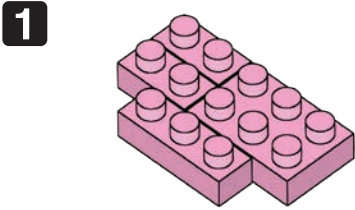

Pokémon MOKOKO

Type: Electric

NBMC_08
モココ

△WARNING: CHOKING HAZARD - small parts. Not for children under 3 years old.
小さな部品が含まれますので、3歳未満のお子様には与えないでください。

株式会社 カワダ
Kawada Co., Ltd.

ご意見等ございましたら、お客様サービス課までご連絡ください。
カワダ 長野工場 お客様サービス課
〒389-0514 長野県東御市加沢1409 TEL:0268(62)1819
電話受付時間: 土日祝日を除く 9~12時・13~16時

20 SU
D.T.
VR&BB
D1522

©Pokémon.
©Nintendo/Creatures Inc./
GAME FREAK Inc.
©KAWADA 2020

<https://www.kawada-toys.com/brand/nanoblock/>

※別売りの「NB-019 ナノブロック専用ピンセット」や「NB-020 ナノブロックパッド」を使うと組み立て、取りはずしに便利です。
Use "NB-019 nanoblock® Tweezers" and "NB-020 nanoblock® Pad" (each sold separately) for an easy way to assemble and disassemble blocks.