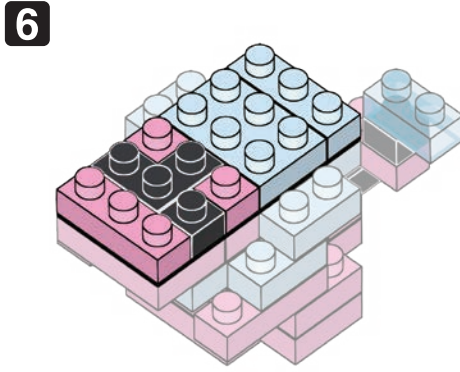

Pokémon MOKOKO

Type: Electric

NBMC_08
モココ

△WARNING: CHOKING HAZARD - small parts. Not for children under 3 years old.
小さな部品が含まれますので、3歳未満のお子様には与えないでください。

株式会社 カワダ
Kawada Co., Ltd.

ご意見等ございましたら、お客様サービス課までご連絡ください。
カワダ 長野工場 お客様サービス課
〒389-0514 長野県東御市加沢1409 TEL:0268(62)1819
電話受付時間: 土日祝日を除く 9~12時・13~16時

20 SU
D.T.
VR&BB
D1522

©Pokémon.
©Nintendo/Creatures Inc./
GAME FREAK Inc.
©KAWADA 2020

<https://www.kawada-toys.com/brand/nanoblock/>

※別売りの「NB-019 ナノブロック専用ピンセット」や「NB-020 ナノブロックパッド」を使うと組み立て、取りはずしに便利です。
Use "NB-019 nanoblock® Tweezers" and "NB-020 nanoblock® Pad" (each sold separately) for an easy way to assemble and disassemble blocks.