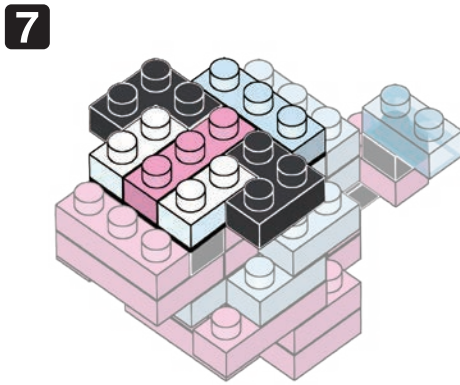

Pokémon MOKOKO

Type: Electric

NBMC_08
モココ

△WARNING: CHOKING HAZARD - small parts. Not for children under 3 years old.
小さな部品が含まれますので、3歳未満のお子様には与えないでください。

株式会社 カワダ
Kawada Co., Ltd.

ご意見等ございましたら、お客様サービス課までご連絡ください。
カワダ 長野工場 お客様サービス課
〒389-0514 長野県東御市加沢1409 TEL:0268(62)1819
電話受付時間: 土日祝日を除く 9~12時・13~16時

20 SU
D.T.
VR&BB
D1522

©Pokémon.
©Nintendo/Creatures Inc./
GAME FREAK Inc.
©KAWADA 2020

<https://www.kawada-toys.com/brand/nanoblock/>

※別売りの「NB-019 ナノブロック専用ピンセット」や「NB-020 ナノブロックパッド」を使うと組み立て、取りはずしに便利です。
Use "NB-019 nanoblock® Tweezers" and "NB-020 nanoblock® Pad" (each sold separately) for an easy way to assemble and disassemble blocks.