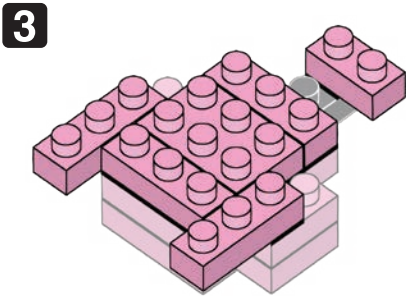

Pokémon MOKOKO

Type: Electric

NBMC_08
モココ

△WARNING: CHOKING HAZARD - small parts. Not for children under 3 years old.
小さな部品が含まれますので、3歳未満のお子様には与えないでください。

株式会社 カワダ
Kawada Co., Ltd.

ご意見等ございましたら、お客様サービス課までご連絡ください。
カワダ 長野工場 お客様サービス課
〒389-0514 長野県東御市加沢1409 TEL:0268(62)1819
電話受付時間: 土日祝日を除く 9~12時・13~16時

20 SU
D.T.
VR&BB
D1522

©Pokémon.
©Nintendo/Creatures Inc./
GAME FREAK Inc.
©KAWADA 2020

<https://www.kawada-toys.com/brand/nanoblock/>

※別売りの「NB-019 ナノブロック専用ピンセット」や「NB-020 ナノブロックパッド」を使うと組み立て、取りはずしに便利です。
Use "NB-019 nanoblock® Tweezers" and "NB-020 nanoblock® Pad" (each sold separately) for an easy way to assemble and disassemble blocks.