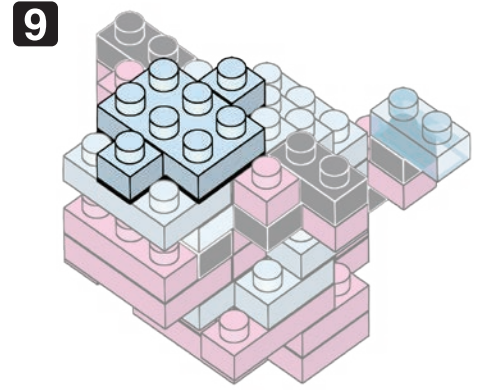

Pokémon MOKOKO

Type: Electric

NBMC_08
モココ

△WARNING: CHOKING HAZARD - small parts. Not for children under 3 years old.
小さな部品が含まれますので、3歳未満のお子様には与えないでください。

株式会社 カワダ
Kawada Co., Ltd.

ご意見等ございましたら、お客様サービス課までご連絡ください。
カワダ 長野工場 お客様サービス課
〒389-0514 長野県東御市加沢1409 TEL:0268(62)1819
電話受付時間: 土日祝日を除く 9~12時・13~16時

20 SU
D.T.
VR&BB
D1522

©Pokémon.
©Nintendo/Creatures Inc./
GAME FREAK Inc.
©KAWADA 2020

<https://www.kawada-toys.com/brand/nanoblock/>

※別売りの「NB-019 ナノブロック専用ピンセット」や「NB-020 ナノブロックパッド」を使うと組み立て、取りはずしに便利です。
Use "NB-019 nanoblock® Tweezers" and "NB-020 nanoblock® Pad" (each sold separately) for an easy way to assemble and disassemble blocks.