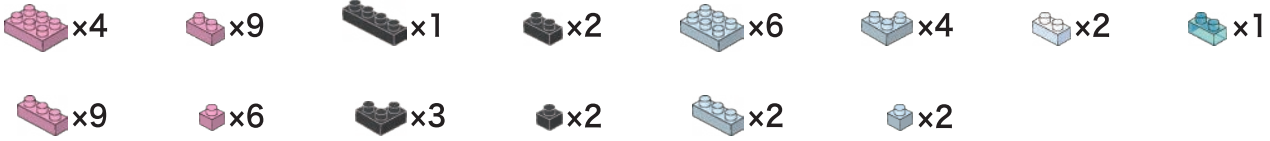

Pokémon MOKOKO

Type: Electric

NBMC_08
モココ

△WARNING: CHOKING HAZARD - small parts. Not for children under 3 years old.
小さな部品が含まれますので、3歳未満のお子様には与えないでください。

株式会社 カワダ
Kawada Co., Ltd.

ご意見等ございましたら、お客様サービス課までご連絡ください。
カワダ 長野工場 お客様サービス課
〒389-0514 長野県東御市加沢1409 TEL:0268(62)1819
電話受付時間: 土日祝日を除く 9~12時・13~16時

20 SU
D.T.
VR&BB
D1522

©Pokémon.
©Nintendo/Creatures Inc./
GAME FREAK Inc.
©KAWADA 2020

<https://www.kawada-toys.com/brand/nanoblock/>

※別売りの「NB-019 ナノブロック専用ピンセット」や「NB-020 ナノブロックパッド」を使うと組み立て、取りはずしに便利です。
Use "NB-019 nanoblock® Tweezers" and "NB-020 nanoblock® Pad" (each sold separately) for an easy way to assemble and disassemble blocks.