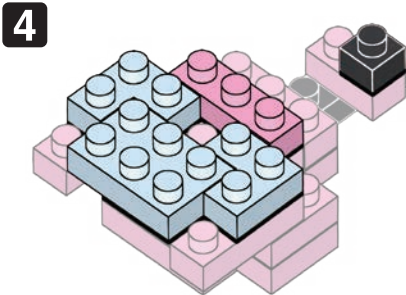

Pokémon MOKOKO

Type: Electric

NBMC_08
モココ

△WARNING: CHOKING HAZARD - small parts. Not for children under 3 years old.
小さな部品が含まれますので、3歳未満のお子様には与えないでください。

株式会社 カワダ
Kawada Co., Ltd.

ご意見等ございましたら、お客様サービス課までご連絡ください。
カワダ 長野工場 お客様サービス課
〒389-0514 長野県東御市加沢1409 TEL:0268(62)1819
電話受付時間: 土日祝日を除く 9~12時・13~16時

20 SU
D.T.
VR&BB
D1522

©Pokémon.
©Nintendo/Creatures Inc./
GAME FREAK Inc.
©KAWADA 2020

<https://www.kawada-toys.com/brand/nanoblock/>

※別売りの「NB-019 ナノブロック専用ピンセット」や「NB-020 ナノブロックパッド」を使うと組み立て、取りはずしに便利です。
Use "NB-019 nanoblock® Tweezers" and "NB-020 nanoblock® Pad" (each sold separately) for an easy way to assemble and disassemble blocks.