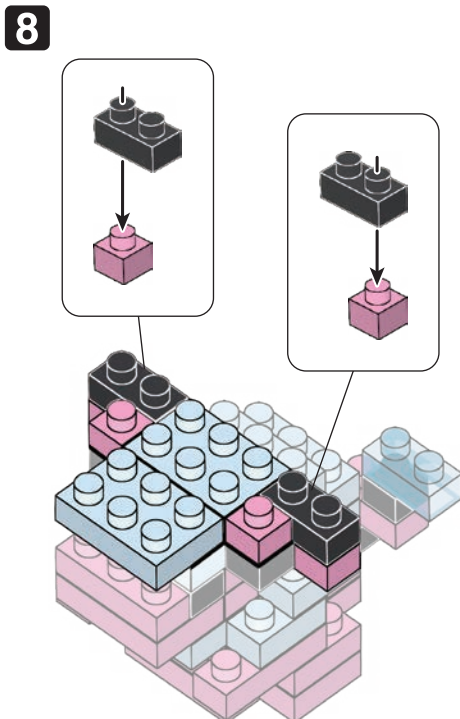

Pokémon MOKOKO

Type: Electric

NBMC_08
モココ

△WARNING: CHOKING HAZARD - small parts. Not for children under 3 years old.
小さな部品が含まれますので、3歳未満のお子様には与えないでください。

株式会社 カワダ
Kawada Co., Ltd.

ご意見等ございましたら、お客様サービス課までご連絡ください。
カワダ 長野工場 お客様サービス課
〒389-0514 長野県東御市加沢1409 TEL:0268(62)1819
電話受付時間: 土日祝日を除く 9~12時・13~16時

20 SU
D.T.
VR&BB
D1522

©Pokémon.
©Nintendo/Creatures Inc./
GAME FREAK Inc.
©KAWADA 2020

<https://www.kawada-toys.com/brand/nanoblock/>

※別売りの「NB-019 ナノブロック専用ピンセット」や「NB-020 ナノブロックパッド」を使うと組み立て、取りはずしに便利です。
Use "NB-019 nanoblock® Tweezers" and "NB-020 nanoblock® Pad" (each sold separately) for an easy way to assemble and disassemble blocks.

完成!
Finished!

※部品は多めに入っております
Extra blocks included