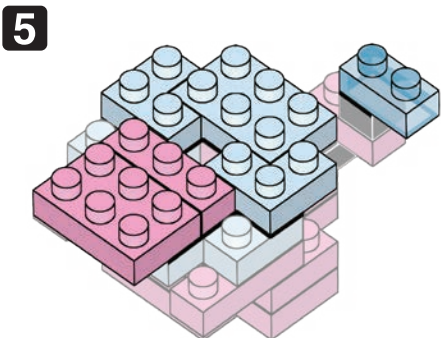

Pokémon MOKOKO

Type: Electric

NBMC_08
モココ

△WARNING: CHOKING HAZARD - small parts. Not for children under 3 years old.
小さな部品が含まれますので、3歳未満のお子様には与えないでください。

株式会社 カワダ
Kawada Co., Ltd.

ご意見等ございましたら、お客様サービス課までご連絡ください。
カワダ 長野工場 お客様サービス課
〒389-0514 長野県東御市加沢1409 TEL:0268(62)1819
電話受付時間: 土日祝日を除く 9~12時・13~16時

20 SU
D.T.
VR&BB
D1522

©Pokémon.
©Nintendo/Creatures Inc./
GAME FREAK Inc.
©KAWADA 2020

<https://www.kawada-toys.com/brand/nanoblock/>

※別売りの「NB-019 ナノブロック専用ピンセット」や「NB-020 ナノブロックパッド」を使うと組み立て、取りはずしに便利です。
Use "NB-019 nanoblock® Tweezers" and "NB-020 nanoblock® Pad" (each sold separately) for an easy way to assemble and disassemble blocks.