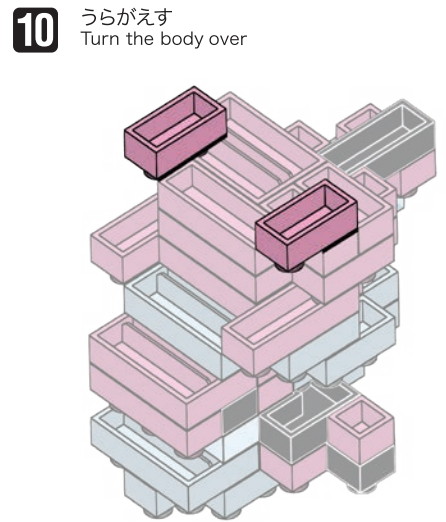

Pokémon MOKOKO

Type: Electric

NBMC_08
モココ

△WARNING: CHOKING HAZARD - small parts. Not for children under 3 years old.
小さな部品が含まれますので、3歳未満のお子様には与えないでください。

株式会社 カワダ
Kawada Co., Ltd.

ご意見等ございましたら、お客様サービス課までご連絡ください。
カワダ 長野工場 お客様サービス課
〒389-0514 長野県東御市加沢1409 TEL:0268(62)1819
電話受付時間: 土日祝日を除く 9~12時・13~16時

20 SU
D.T.
VR&BB
D1522

©Pokémon.
©Nintendo/Creatures Inc./
GAME FREAK Inc.
©KAWADA 2020

<https://www.kawada-toys.com/brand/nanoblock/>

※別売りの「NB-019 ナノブロック専用ピンセット」や「NB-020 ナノブロックパッド」を使うと組み立て、取りはずしに便利です。
Use "NB-019 nanoblock® Tweezers" and "NB-020 nanoblock® Pad" (each sold separately) for an easy way to assemble and disassemble blocks.