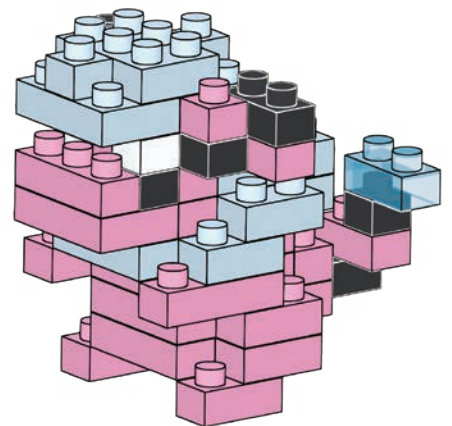

Pokémon MOKOKO

Type: Electric

NBMC_08
モココ

△WARNING: CHOKING HAZARD - small parts. Not for children under 3 years old.
小さな部品が含まれますので、3歳未満のお子様には与えないでください。

株式会社 カワダ
Kawada Co., Ltd.

ご意見等ございましたら、お客様サービス課までご連絡ください。
カワダ 長野工場 お客様サービス課
〒389-0514 長野県東御市加沢1409 TEL:0268(62)1819
電話受付時間: 土日祝日を除く 9~12時・13~16時

20 SU
D.T.
VR&BB
D1522

©Pokémon.
©Nintendo/Creatures Inc./
GAME FREAK Inc.
©KAWADA 2020

<https://www.kawada-toys.com/brand/nanoblock/>

※別売りの「NB-019 ナノブロック専用ピンセット」や「NB-020 ナノブロックパッド」を使うと組み立て、取りはずしに便利です。
Use "NB-019 nanoblock® Tweezers" and "NB-020 nanoblock® Pad" (each sold separately) for an easy way to assemble and disassemble blocks.

完成!
Finished!

※部品は多めに入っております
Extra blocks included