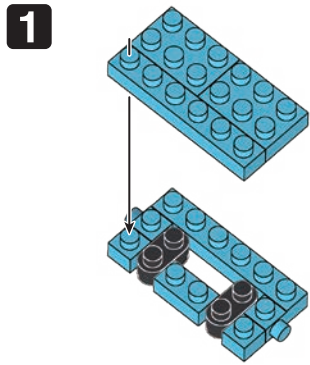

※別売りの「NB-019 ナノブロック専用ピンセット」や「NB-020 ナノブロックパッド」を使うと組み立て、取りはずしに便利です。
Use "NB-019 nanoblock® Tweezers" and "NB-020 nanoblock® Pad" (each sold separately) for an easy way to assemble and disassemble blocks.

※ 角度の違う2種類の部品に注意してください。
Note that there are two types of blocks, each with different angles.

完成!
Finished!

※部品は多めに入っております
Extra blocks included