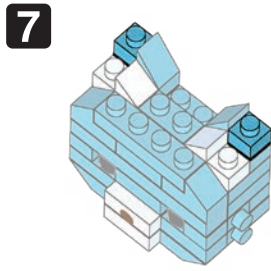

※別売りの「NB-019 ナノブロック専用ピンセット」や「NB-020 ナノブロックパッド」を使うと組み立て、取りはずしに便利です。
Use "NB-019 nanoblock® Tweezers" and "NB-020 nanoblock® Pad" (each sold separately) for an easy way to assemble and disassemble blocks.

※ 角度の違う2種類の部品に注意してください。
Note that there are two types of blocks, each with different angles.

完成!
Finished!

※部品は多めに入っております
Extra blocks included