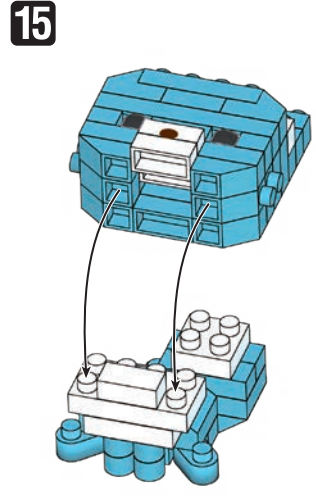

※別売りの「NB-019 ナノブロック専用ピンセット」や「NB-020 ナノブロックパッド」を使うと組み立て、取りはずしに便利です。
Use "NB-019 nanoblock® Tweezers" and "NB-020 nanoblock® Pad" (each sold separately) for an easy way to assemble and disassemble blocks.

※ 角度の違う2種類の部品に注意してください。
Note that there are two types of blocks, each with different angles.

完成!
Finished!

※部品は多めに入っております
Extra blocks included