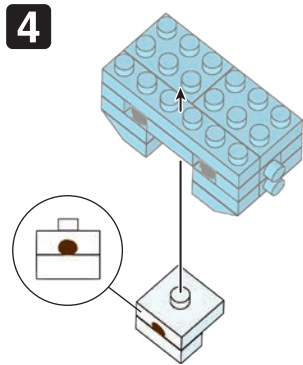

※別売りの「NB-019 ナノブロック専用ピンセット」や「NB-020 ナノブロックパッド」を使うと組み立て、取りはずしに便利です。
Use "NB-019 nanoblock® Tweezers" and "NB-020 nanoblock® Pad" (each sold separately) for an easy way to assemble and disassemble blocks.

※ 角度の違う2種類の部品に注意してください。
Note that there are two types of blocks, each with different angles.

完成!
Finished!

※部品は多めに入っております
Extra blocks included