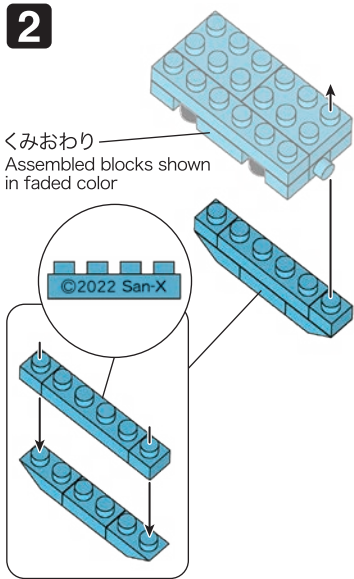

※別売りの「NB-019 ナノブロック専用ピンセット」や「NB-020 ナノブロックパッド」を使うと組み立て、取りはずしに便利です。
Use "NB-019 nanoblock® Tweezers" and "NB-020 nanoblock® Pad" (each sold separately) for an easy way to assemble and disassemble blocks.

※ 角度の違う2種類の部品に注意してください。
Note that there are two types of blocks, each with different angles.

完成!
Finished!

※部品は多めに入っております
Extra blocks included