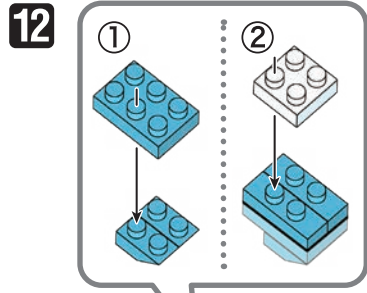

※別売りの「NB-019 ナノブロック専用ピンセット」や「NB-020 ナノブロックパッド」を使うと組み立て、取りはずしに便利です。
Use "NB-019 nanoblock® Tweezers" and "NB-020 nanoblock® Pad" (each sold separately) for an easy way to assemble and disassemble blocks.

※ 角度の違う2種類の部品に注意してください。
Note that there are two types of blocks, each with different angles.

完成!
Finished!

※部品は多めに入っております
Extra blocks included