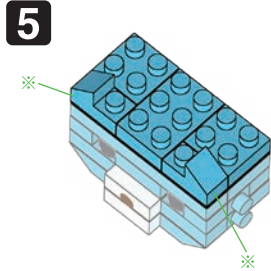

※別売りの「NB-019 ナノブロック専用ピンセット」や「NB-020 ナノブロックパッド」を使うと組み立て、取りはずしに便利です。
Use "NB-019 nanoblock® Tweezers" and "NB-020 nanoblock® Pad" (each sold separately) for an easy way to assemble and disassemble blocks.

※ 角度の違う2種類の部品に注意してください。
Note that there are two types of blocks, each with different angles.

完成!
Finished!

※部品は多めに入っております
Extra blocks included