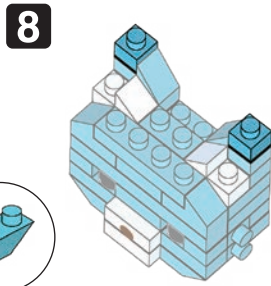

※別売りの「NB-019 ナノブロック専用ピンセット」や「NB-020 ナノブロックパッド」を使うと組み立て、取りはずしに便利です。
Use "NB-019 nanoblock® Tweezers" and "NB-020 nanoblock® Pad" (each sold separately) for an easy way to assemble and disassemble blocks.

※ 角度の違う2種類の部品に注意してください。
Note that there are two types of blocks, each with different angles.

完成!
Finished!

※部品は多めに入っております
Extra blocks included