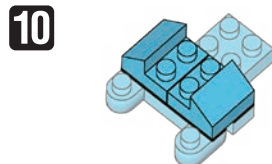

※別売りの「NB-019 ナノブロック専用ピンセット」や「NB-020 ナノブロックパッド」を使うと組み立て、取りはずしに便利です。
Use "NB-019 nanoblock® Tweezers" and "NB-020 nanoblock® Pad" (each sold separately) for an easy way to assemble and disassemble blocks.

※ 角度の違う2種類の部品に注意してください。
Note that there are two types of blocks, each with different angles.

完成!
Finished!

※部品は多めに入っております
Extra blocks included