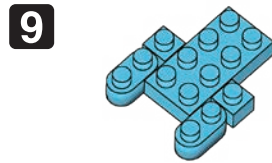

※別売りの「NB-019 ナノブロック専用ピンセット」や「NB-020 ナノブロックパッド」を使うと組み立て、取りはずしに便利です。
Use "NB-019 nanoblock® Tweezers" and "NB-020 nanoblock® Pad" (each sold separately) for an easy way to assemble and disassemble blocks.

※ 角度の違う2種類の部品に注意してください。
Note that there are two types of blocks, each with different angles.

完成!
Finished!

※部品は多めに入っております
Extra blocks included