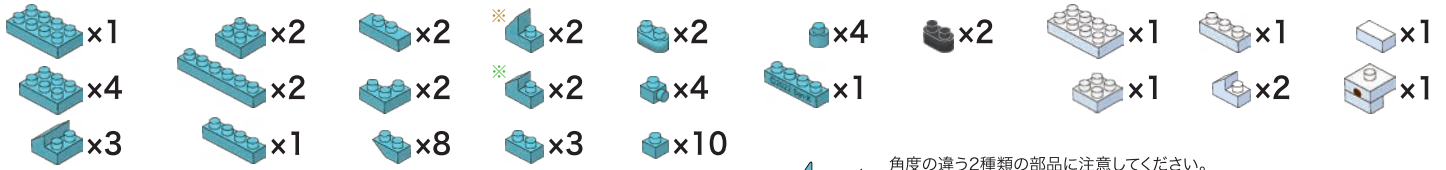

※別売りの「NB-019 ナノブロック専用ピンセット」や「NB-020 ナノブロックパッド」を使うと組み立て、取りはずしに便利です。
Use "NB-019 nanoblock® Tweezers" and "NB-020 nanoblock® Pad" (each sold separately) for an easy way to assemble and disassemble blocks.

※ 角度の違う2種類の部品に注意してください。
Note that there are two types of blocks, each with different angles.

完成!
Finished!

※部品は多めに入っております
Extra blocks included