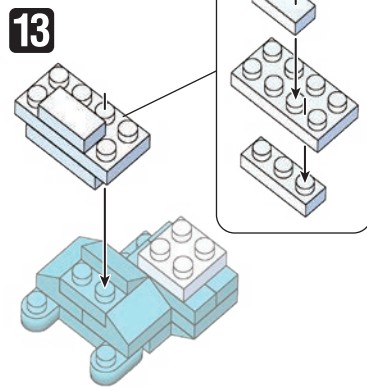

※別売りの「NB-019 ナノブロック専用ピンセット」や「NB-020 ナノブロックパッド」を使うと組み立て、取りはずしに便利です。
Use "NB-019 nanoblock® Tweezers" and "NB-020 nanoblock® Pad" (each sold separately) for an easy way to assemble and disassemble blocks.

※ 角度の違う2種類の部品に注意してください。
Note that there are two types of blocks, each with different angles.

完成!
Finished!

※部品は多めに入っております
Extra blocks included