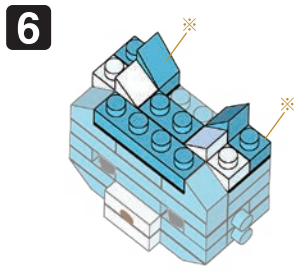

※別売りの「NB-019 ナノブロック専用ピンセット」や「NB-020 ナノブロックパッド」を使うと組み立て、取りはずしに便利です。
Use "NB-019 nanoblock® Tweezers" and "NB-020 nanoblock® Pad" (each sold separately) for an easy way to assemble and disassemble blocks.

※ 角度の違う2種類の部品に注意してください。
Note that there are two types of blocks, each with different angles.

完成!
Finished!

※部品は多めに入っております
Extra blocks included