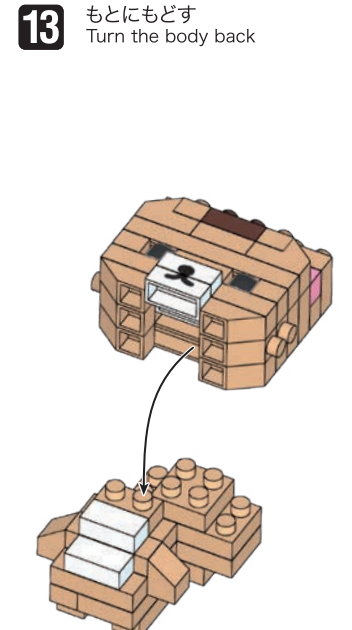

※別売りの「NB-019 ナノブロック専用ピンセット」や「NB-020 ナノブロックパッド」を使うと組み立て、取りはずしに便利です。
Use "NB-019 nanoblock® Tweezers" and "NB-020 nanoblock® Pad" (each sold separately) for an easy way to assemble and disassemble blocks.

x2	x1	x3	x2	x4	x4	x1	x2	x2
		x3	x3	x6	x4			x1
		x5	x3	x4	x7			

完成!
Finished!

※部品は多めに入っております
Extra blocks included