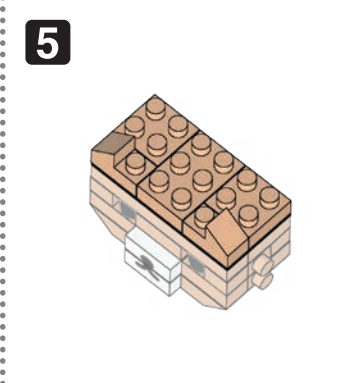

※別売りの「NB-019 ナノブロック専用ピンセット」や「NB-020 ナノブロックパッド」を使うと組み立て、取りはずしに便利です。
Use "NB-019 nanoblock® Tweezers" and "NB-020 nanoblock® Pad" (each sold separately) for an easy way to assemble and disassemble blocks.

x2	x1	x3	x2	x4	x4	x1	x2	x2
		x3	x3	x6	x4			x1
		x5	x3	x4	x7			

完成!
Finished!

※部品は多めに入っております
Extra blocks included