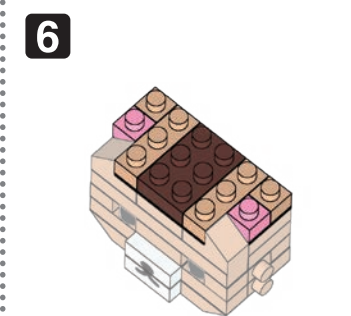

※別売りの「NB-019 ナノブロック専用ピンセット」や「NB-020 ナノブロックパッド」を使うと組み立て、取りはずしに便利です。
Use "NB-019 nanoblock® Tweezers" and "NB-020 nanoblock® Pad" (each sold separately) for an easy way to assemble and disassemble blocks.

x2	x1	x3	x2	x4	x4	x1	x2	x2
		x3	x3	x6	x4			x1
		x5	x3	x4	x7			

完成!
Finished!

※部品は多めに入っております
Extra blocks included