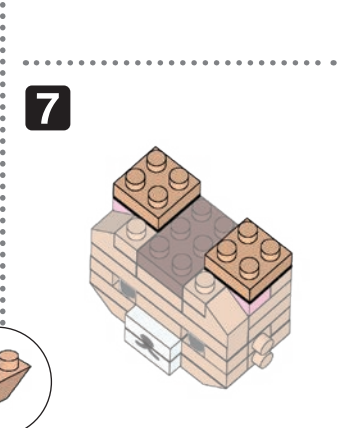

※別売りの「NB-019 ナノブロック専用ピンセット」や「NB-020 ナノブロックパッド」を使うと組み立て、取りはずしに便利です。
Use "NB-019 nanoblock® Tweezers" and "NB-020 nanoblock® Pad" (each sold separately) for an easy way to assemble and disassemble blocks.

x2	x1	x3	x2	x4	x4	x1	x2	x2
		x3	x3	x6	x4			x1
		x5	x3	x4	x7			

完成!
Finished!

※部品は多めに入っております
Extra blocks included