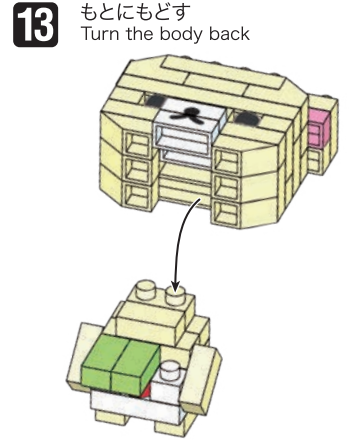

※別売りの「NB-019 ナノブロック専用ピンセット」や「NB-020 ナノブロックパッド」を使うと組み立て、取りはずしに便利です。
Use "NB-019 nanoblock® Tweezers" and "NB-020 nanoblock® Pad" (each sold separately) for an easy way to assemble and disassemble blocks.