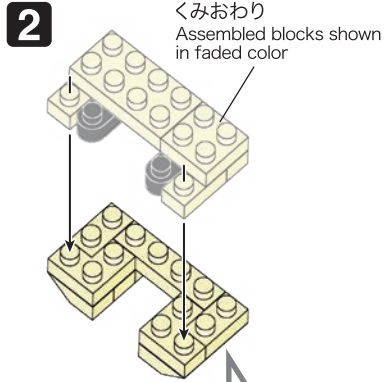

※別売りの「NB-019 ナノブロック専用ピンセット」や「NB-020 ナノブロックパッド」を使うと組み立て、取りはずしに便利です。
Use "NB-019 nanoblock® Tweezers" and "NB-020 nanoblock® Pad" (each sold separately) for an easy way to assemble and disassemble blocks.