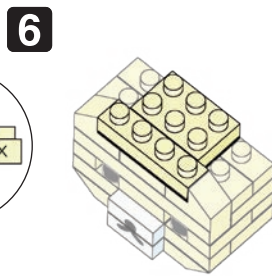

※別売りの「NB-019 ナノブロック専用ピンセット」や「NB-020 ナノブロックパッド」を使うと組み立て、取りはずしに便利です。
Use "NB-019 nanoblock® Tweezers" and "NB-020 nanoblock® Pad" (each sold separately) for an easy way to assemble and disassemble blocks.