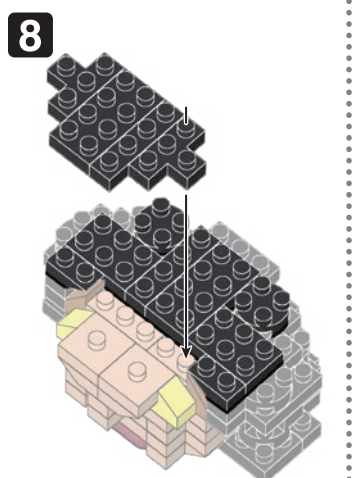

※別売りの「NB-019 ナノブロック専用ピンセット」や「NB-020 ナノブロックパッド」を使うと組み立て、取りはずしに便利です。  
Use "NB-019 nanoblock® Tweezers" and "NB-020 nanoblock® Pad" (each sold separately) for an easy way to assemble and disassemble blocks.

**18**

①

②

③

**19**

①

②

③

**20**

**21**

**22**

**23**

ライトグレー  
Light Gray

**24** うらがえす  
Turn the body over

**25**

**26**