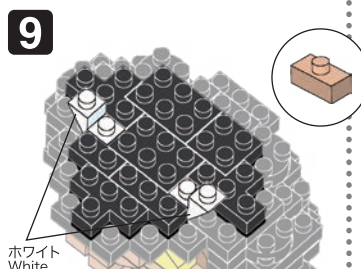

※別売りの「NB-019 ナノブロック専用ピンセット」や「NB-020 ナノブロックパッド」を使うと組み立て、取りはずしに便利です。  
Use "NB-019 nanoblock® Tweezers" and "NB-020 nanoblock® Pad" (each sold separately) for an easy way to assemble and disassemble blocks.

**18**

①

②

③

**19**

①

②

③

**20**

**21**

**22**

**23**

ライトグレー  
Light Gray

**24** うらがえす  
Turn the body over

**25**

**26**