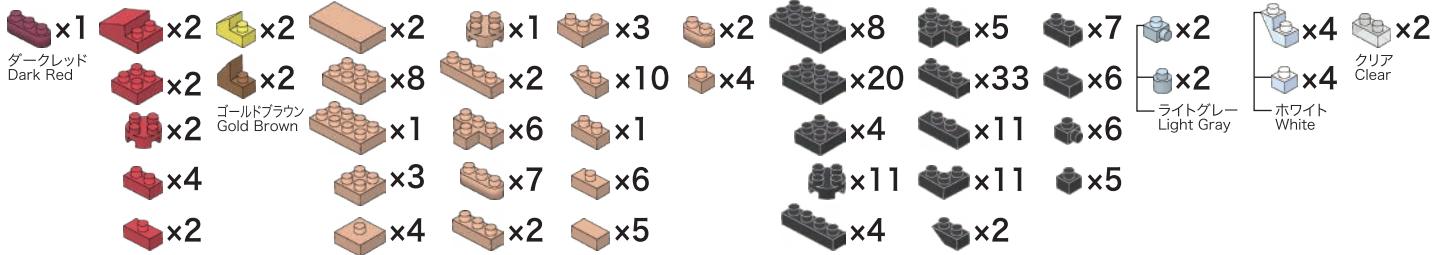

※別売りの「NB-019 ナノブロック専用ピンセット」や「NB-020 ナノブロックパッド」を使うと組み立て、取りはずしに便利です。  
Use "NB-019 nanoblock® Tweezers" and "NB-020 nanoblock® Pad" (each sold separately) for an easy way to assemble and disassemble blocks.

**18**

①

②

③

**19**

①

②

③

**20**

**21**

**22**

**23**

ライトグレー  
Light Gray

**24** うらがえす  
Turn the body over

**25**

**26**