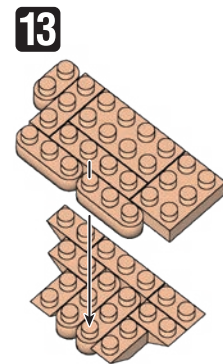

※別売りの「NB-019 ナノブロック専用ピンセット」や「NB-020 ナノブロックパッド」を使うと組み立て、取りはずしに便利です。  
Use "NB-019 nanoblock® Tweezers" and "NB-020 nanoblock® Pad" (each sold separately) for an easy way to assemble and disassemble blocks.

**18**

①

②

③

**19**

①

②

③

**20**

**21**

**22**

**23**

ライトグレー  
Light Gray

**24** うらがえす  
Turn the body over

**25**

**26**