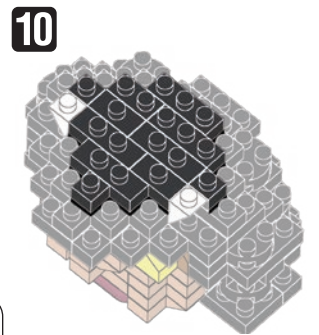

※別売りの「NB-019 ナノブロック専用ピンセット」や「NB-020 ナノブロックパッド」を使うと組み立て、取りはずしに便利です。  
Use "NB-019 nanoblock® Tweezers" and "NB-020 nanoblock® Pad" (each sold separately) for an easy way to assemble and disassemble blocks.

**18**

①

②

③

**19**

①

②

③

**20**

**21**

**22**

**23**

ライトグレー  
Light Gray

**24** うらがえす  
Turn the body over

**25**

**26**