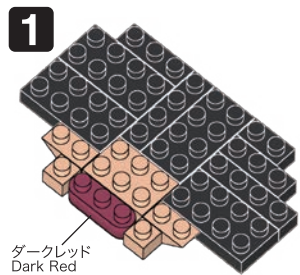

※別売りの「NB-019 ナノブロック専用ピンセット」や「NB-020 ナノブロックパッド」を使うと組み立て、取りはずしに便利です。  
Use "NB-019 nanoblock® Tweezers" and "NB-020 nanoblock® Pad" (each sold separately) for an easy way to assemble and disassemble blocks.

**18**

①

②

③

**19**

①

②

③

**20**

**21**

**22**

**23**

ライトグレー  
Light Gray

**24** うらがえす  
Turn the body over

**25**

**26**