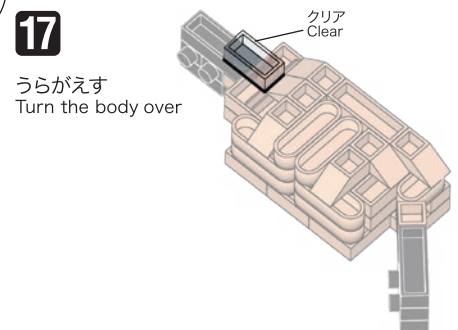

※別売りの「NB-019 ナノブロック専用ピンセット」や「NB-020 ナノブロックパッド」を使うと組み立て、取りはずしに便利です。  
Use "NB-019 nanoblock® Tweezers" and "NB-020 nanoblock® Pad" (each sold separately) for an easy way to assemble and disassemble blocks.

**18**

①

②

③

**19**

①

②

③