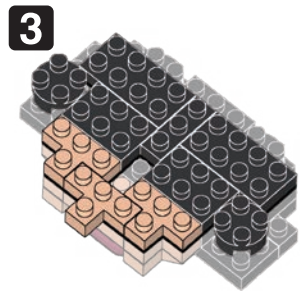

※別売りの「NB-019 ナノブロック専用ピンセット」や「NB-020 ナノブロックパッド」を使うと組み立て、取りはずしに便利です。  
Use "NB-019 nanoblock® Tweezers" and "NB-020 nanoblock® Pad" (each sold separately) for an easy way to assemble and disassemble blocks.

**18**

①

②

③

**19**

①

②

③

**20**

**21**

**22**

**23**

ライトグレー  
Light Gray

**24** うらがえす  
Turn the body over

**25**

**26**