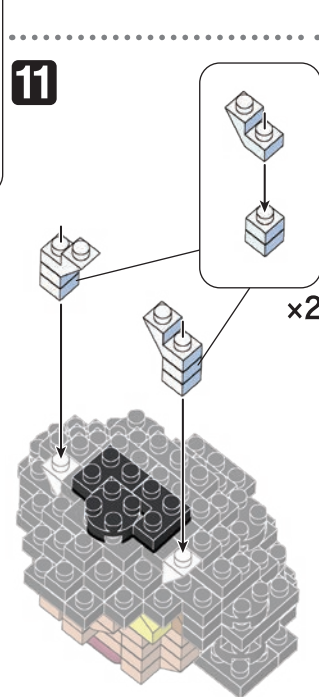

※別売りの「NB-019 ナノブロック専用ピンセット」や「NB-020 ナノブロックパッド」を使うと組み立て、取りはずしに便利です。  
Use "NB-019 nanoblock® Tweezers" and "NB-020 nanoblock® Pad" (each sold separately) for an easy way to assemble and disassemble blocks.

**18**

①

②

③

**19**

①

②

③

**20**

**21**

**22**

**23**

ライトグレー  
Light Gray

**24** うらがえす  
Turn the body over

**25**

**26**