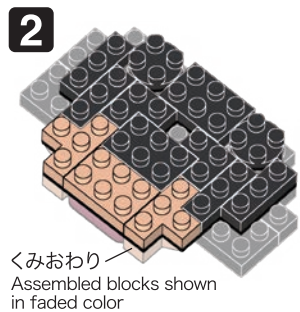

※別売りの「NB-019 ナノブロック専用ピンセット」や「NB-020 ナノブロックパッド」を使うと組み立て、取りはずしに便利です。  
Use "NB-019 nanoblock® Tweezers" and "NB-020 nanoblock® Pad" (each sold separately) for an easy way to assemble and disassemble blocks.

**18**

①

②

③

**19**

①

②

③