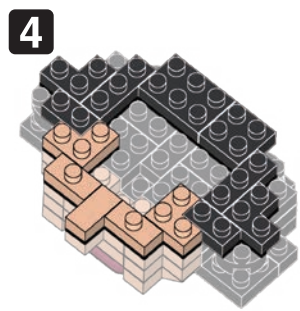

※別売りの「NB-019 ナノブロック専用ピンセット」や「NB-020 ナノブロックパッド」を使うと組み立て、取りはずしに便利です。  
Use "NB-019 nanoblock® Tweezers" and "NB-020 nanoblock® Pad" (each sold separately) for an easy way to assemble and disassemble blocks.

**18**

①

②

③

**19**

①

②

③

**20**

**21**

**22**

**23**

ライトグレー  
Light Gray

**24** うらがえす  
Turn the body over

**25**

**26**