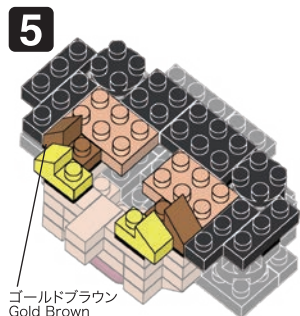

※別売りの「NB-019 ナノブロック専用ピンセット」や「NB-020 ナノブロックパッド」を使うと組み立て、取りはずしに便利です。  
Use "NB-019 nanoblock® Tweezers" and "NB-020 nanoblock® Pad" (each sold separately) for an easy way to assemble and disassemble blocks.

**18**

①

②

③

**19**

①

②

③