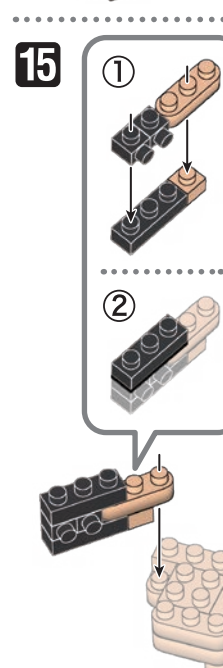

※別売りの「NB-019 ナノブロック専用ピンセット」や「NB-020 ナノブロックパッド」を使うと組み立て、取りはずしに便利です。  
Use "NB-019 nanoblock® Tweezers" and "NB-020 nanoblock® Pad" (each sold separately) for an easy way to assemble and disassemble blocks.

**18**

①

②

③

**19**

①

②

③

**20**

**21**

**22**

**23**

ライトグレー  
Light Gray

**24** うらがえす  
Turn the body over

**25**

**26**