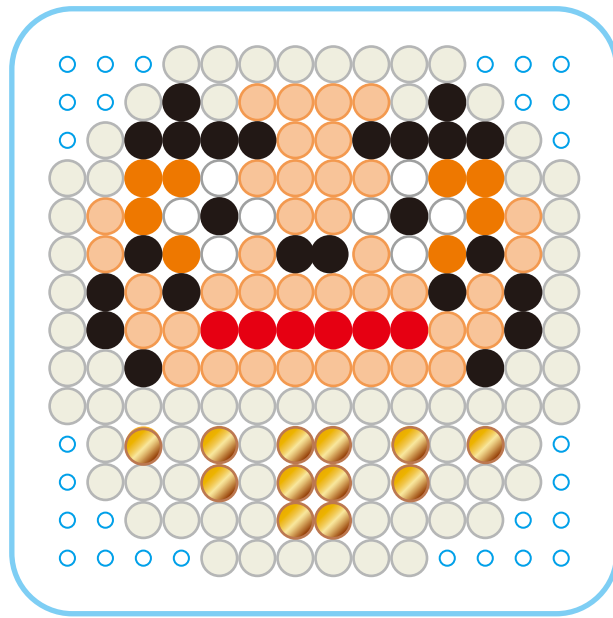

- 用意するもの
- プレートS 四角形
  - ビーズ
  - アイロンペーパー
  - アイロン

あか しろ  
**赤だるま・白だるまをつくろう!**

みほんのうえにプレートをかさねて、ビーズをならべてみよう!

プレートS 四角形

プレートS 四角形

● あか ● アプリコット ● しろ ● オレンジ ● ゴールド

○ マシュマロ ● あか ● アプリコット ● しろ ● オレンジ ● ゴールド

©KAWADA