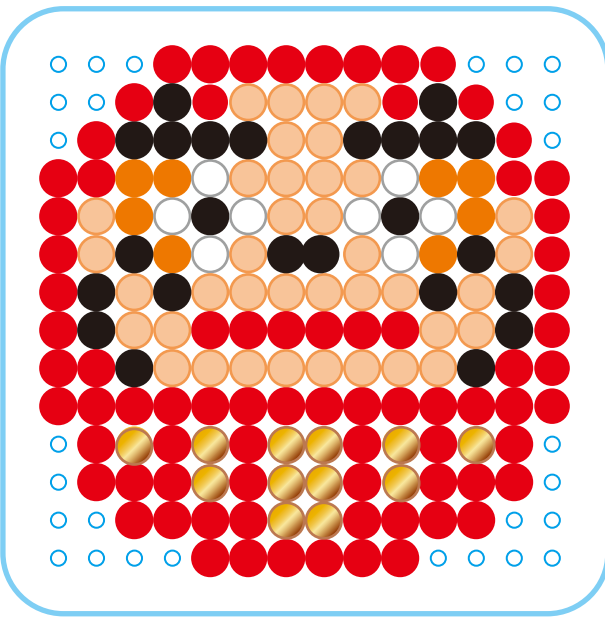

- 用意するもの
- プレートS 四角形
  - ビーズ
  - アイロンペーパー
  - アイロン

あか しろ  
**赤だるま・白だるまをつくろう!**

みほんのうえにプレートをかさねて、ビーズをならべてみよう!

プレートS 四角形

プレートS 四角形

● あか ● アプリコット ● しろ ● オレンジ ● ゴールド

○ マシュマロ ● あか ● アプリコット ● しろ ● オレンジ ● ゴールド

©KAWADA