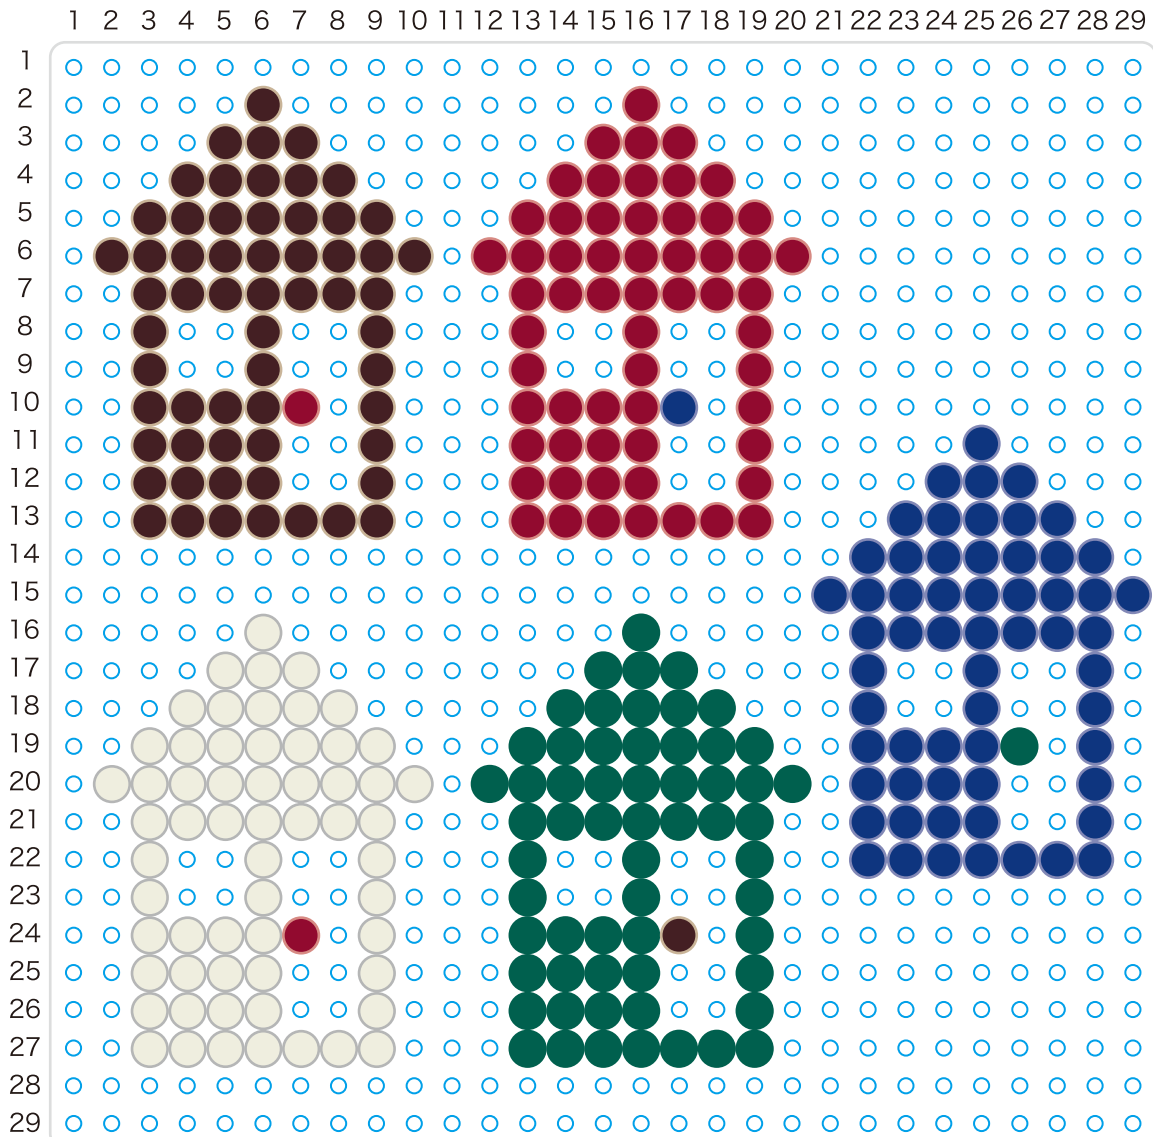

クリスマスオーナメントをつくろう!

みほんのうえにプレートをかさねて、ビーズをならべてみよう!

プレートL 四角形

● クランベリー ● マシュマロ ● エバーグリーン ● ココア ● ミッドナイトブルー

©KAWADA

株式会社 カワダ
Kawada Co., Ltd.

カワダ 長野工場 お客様サービス課
TEL:0268(62)1819
電話受付時間:土日祝日を除く9~12時・13~16時

<https://www.kawada-toys.com>