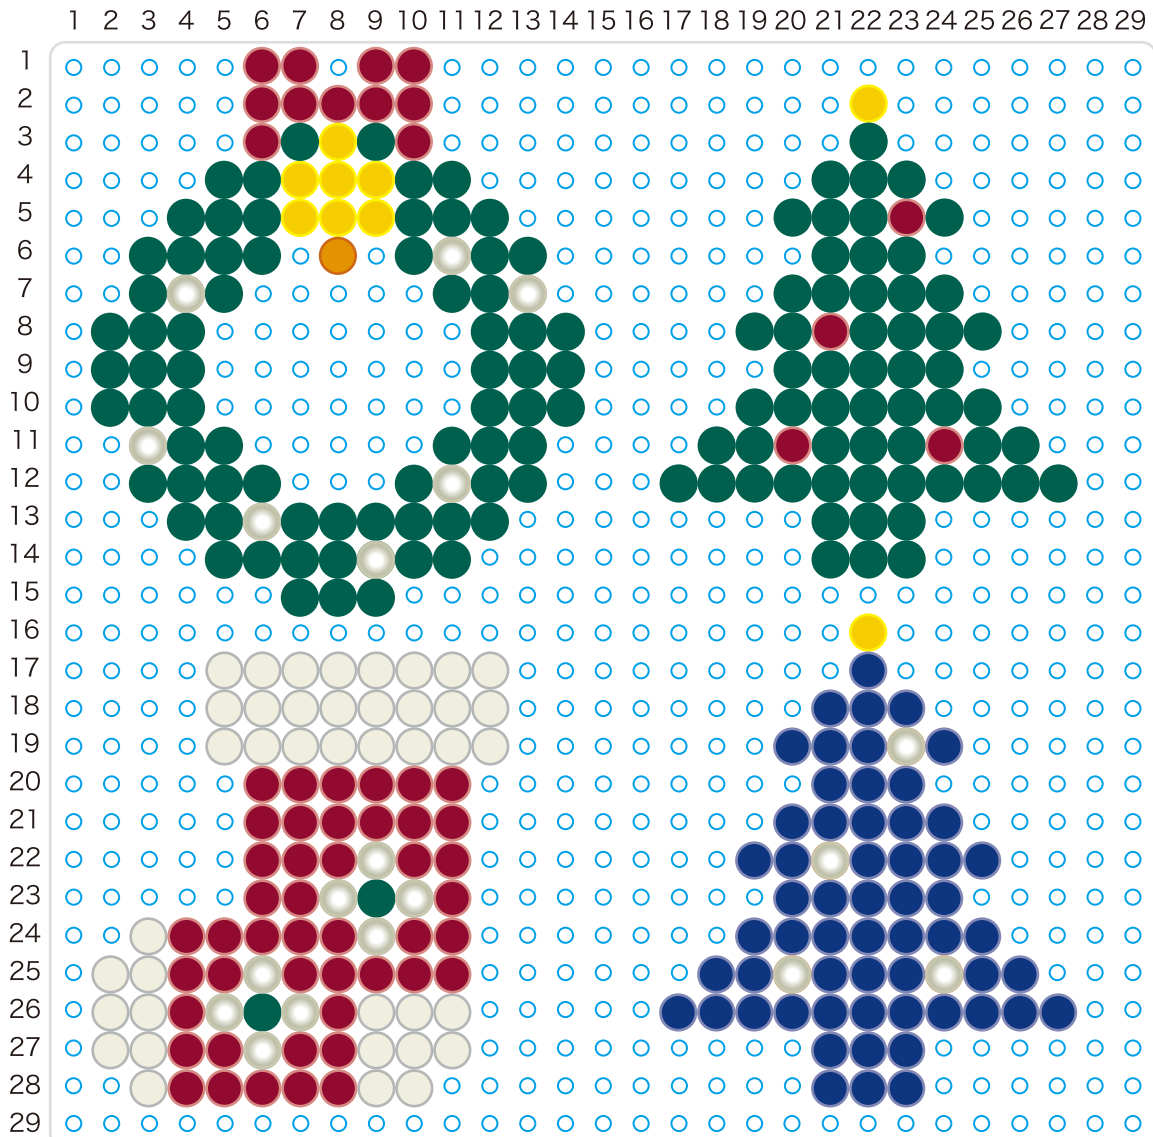

クリスマスオーナメントをつくろう!

みほんのうえにプレートをかさねて、ビーズをならべてみよう!

プレートL 四角形

● クランベリー ○ マシュマロ ● エバーグリーン ● ひまわり ● ハニー ○ パール ● ミッドナイトブルー

©KAWADA

株式会社 カワダ
Kawada Co., Ltd.

カワダ 長野工場 お客様サービス課
TEL:0268(62)1819
電話受付時間:土日祝日を除く9~12時・13~16時

<https://www.kawada-toys.com>

WEB限定のたのしい図案がいっぱい!

パーラービーズ オフィシャルサイト▶▶

パーラービーズ

検索

<http://www.diablock.co.jp/perlerbeads/>

パーラービーズ Twitter

@perlerbeads001

<https://twitter.com/perlerbeads001>

フォローしてね!

パーラービーズ Instagram▶▶

@perlerbeads_jp #パーラービーズ

パーラービーズ facebook

※写真・イラストはイメージです。商品とは多少異なる場合がございますのでご了承ください。