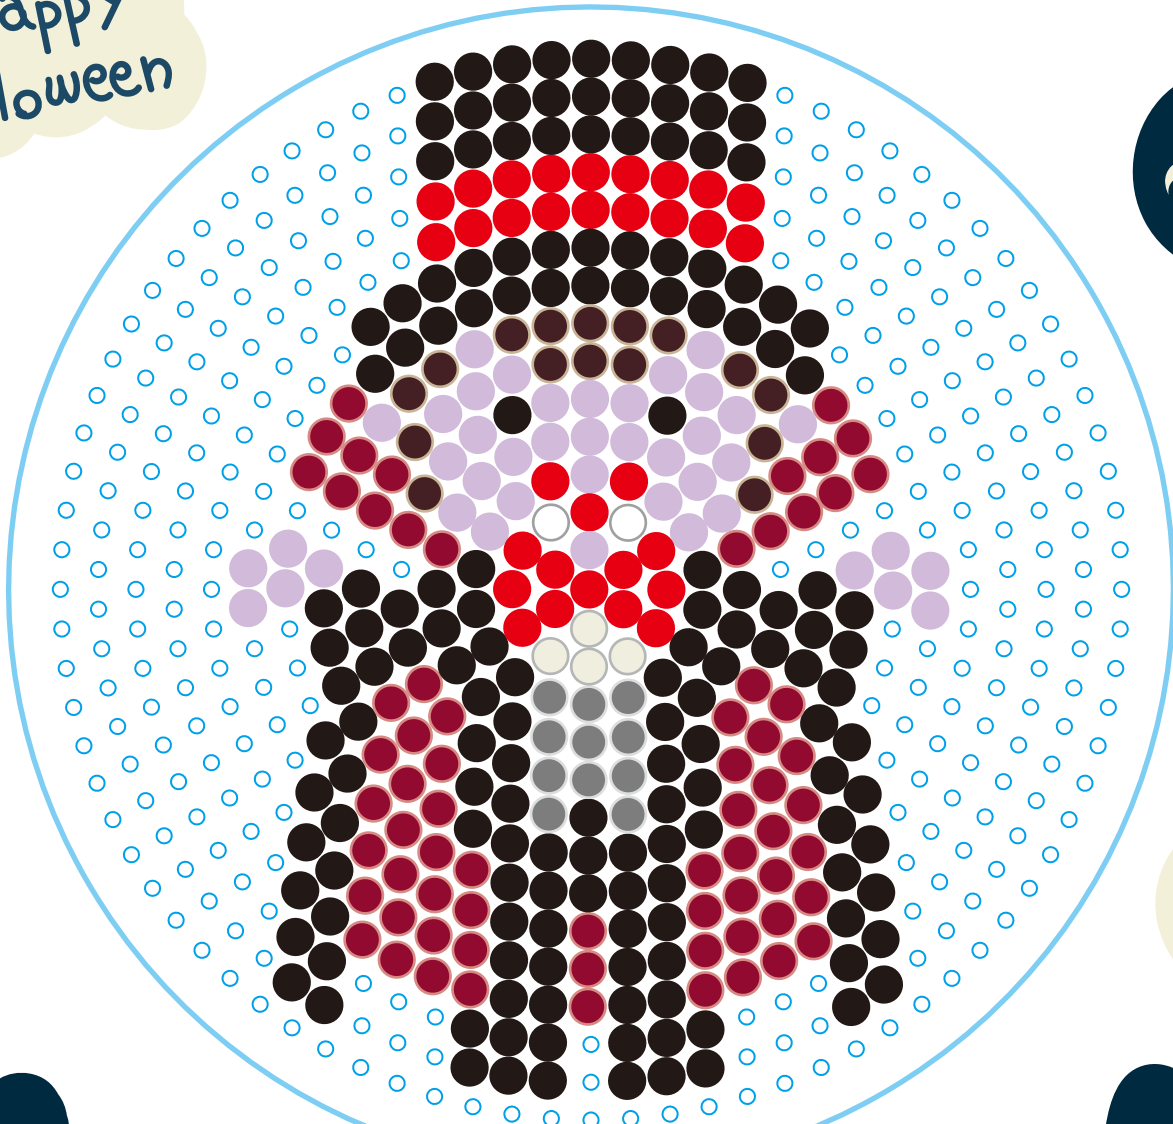

きゆうけつ き  
ハロウィンのかわいい吸血鬼をつくろう!

みほんのうえにプレートをかさねて、ビーズをならべてみよう!

プレート L (まる)

Happy  
Halloween

● くら ● あか ● ココア ● ラベンダー ○ しろ ● クランベリー ● マシュマロ ● ダークグレイ

©KAWADA

オフィシャルHP

株式会社 カワダ  
Kawada Co., Ltd.